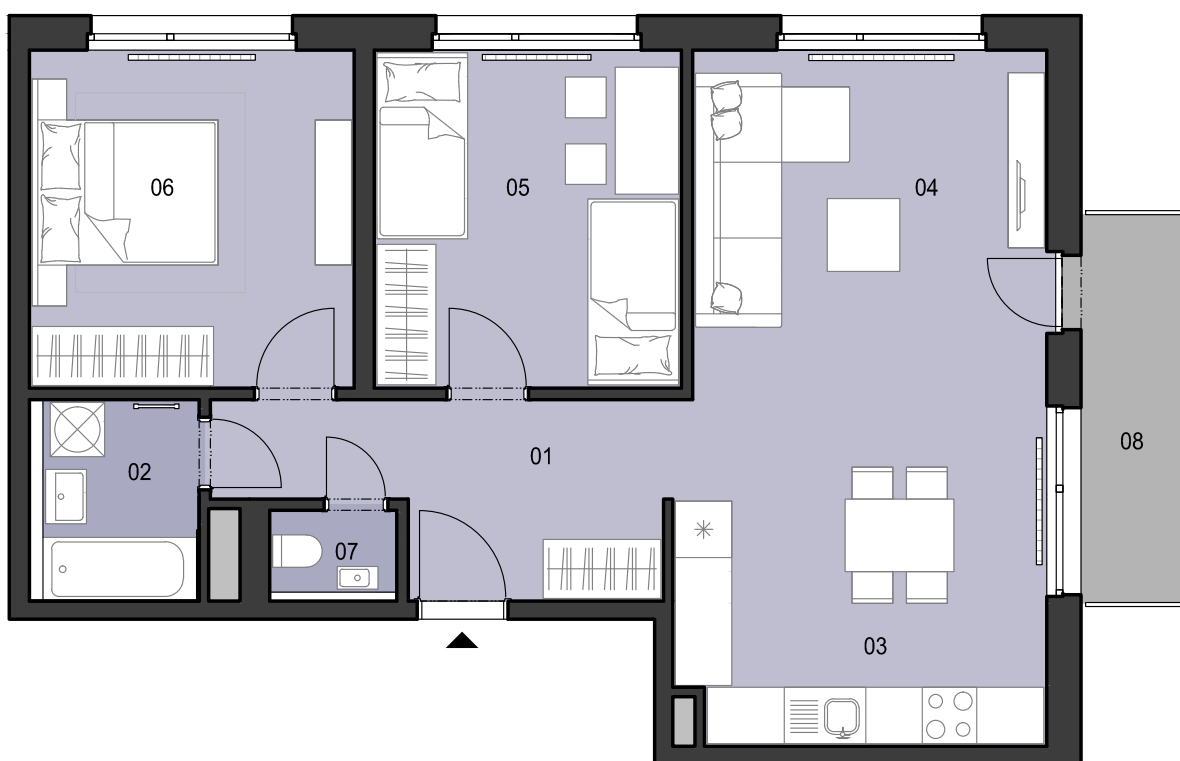

**ČÍSLO BYTU**  
APARTMENT NUMBER

**F.2.12**

**POČET OBYTNÝCH  
MIESTNOSTÍ**  
NUMBER OF ROOMS

**3**

**INTERIÉR**  
INTERIOR

**70,7 m<sup>2</sup>**

**EXTERIÉR**  
EXTERIOR

**5,0 m<sup>2</sup>**

**LEGENDA MIESTNOSTÍ/LIST OF ROOMS**

01	ZÁDVERIE/ENTRANCE HALL	8,6 m <sup>2</sup>
02	KÚPEĽŇA/BATHROOM	4,2 m <sup>2</sup>
03	KUCHYŇA/KITCHEN	11,0 m <sup>2</sup>
04	OBÝVACIA IZBA/LIVING ROOM	19,6 m <sup>2</sup>
05	IZBA/ROOM	12,6 m <sup>2</sup>
06	IZBA/ROOM	13,3 m <sup>2</sup>
07	WC/TOILET	1,4 m <sup>2</sup>
08	BALKÓN/BALCONY	5,0 m <sup>2</sup>