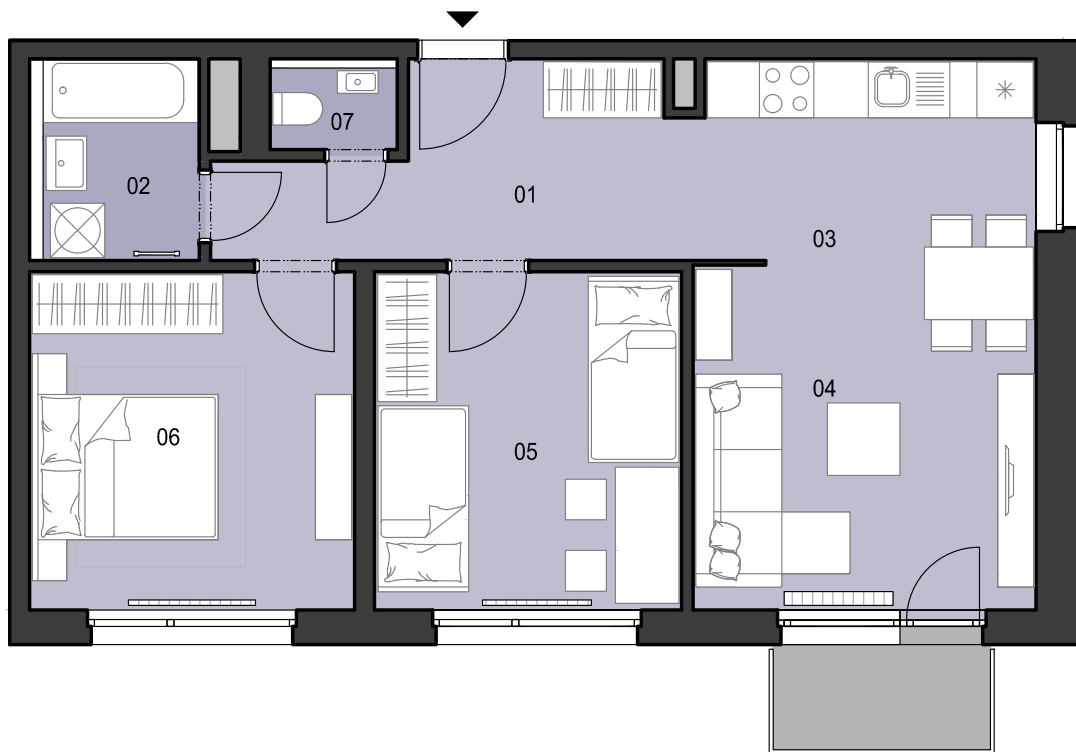

ČÍSLO BYTU
 APARTMENT NUMBER

F.1.11

**POČET OBYTNÝCH
 MIESTNOSTÍ**
 NUMBER OF ROOMS

3

INTERIÉR
 INTERIOR

63,5 m²

EXTERIÉR
 EXTERIOR

2,8 m²

LEGENDA MIESTNOSTÍ/LIST OF ROOMS

01	ZÁDVERIE/ENTRANCE HALL	8,6 m ²
02	KÚPEĽŇA/BATHROOM	4,2 m ²
03	KUCHYŇA/KITCHEN	8,8 m ²
04	OBÝVACIA IZBA/LIVING ROOM	14,6 m ²
05	IZBA/ROOM	12,6 m ²
06	IZBA/ROOM	13,3 m ²
07	WC/TOILET	1,4 m ²
08	BALKÓN/BALCONY	2,8 m ²