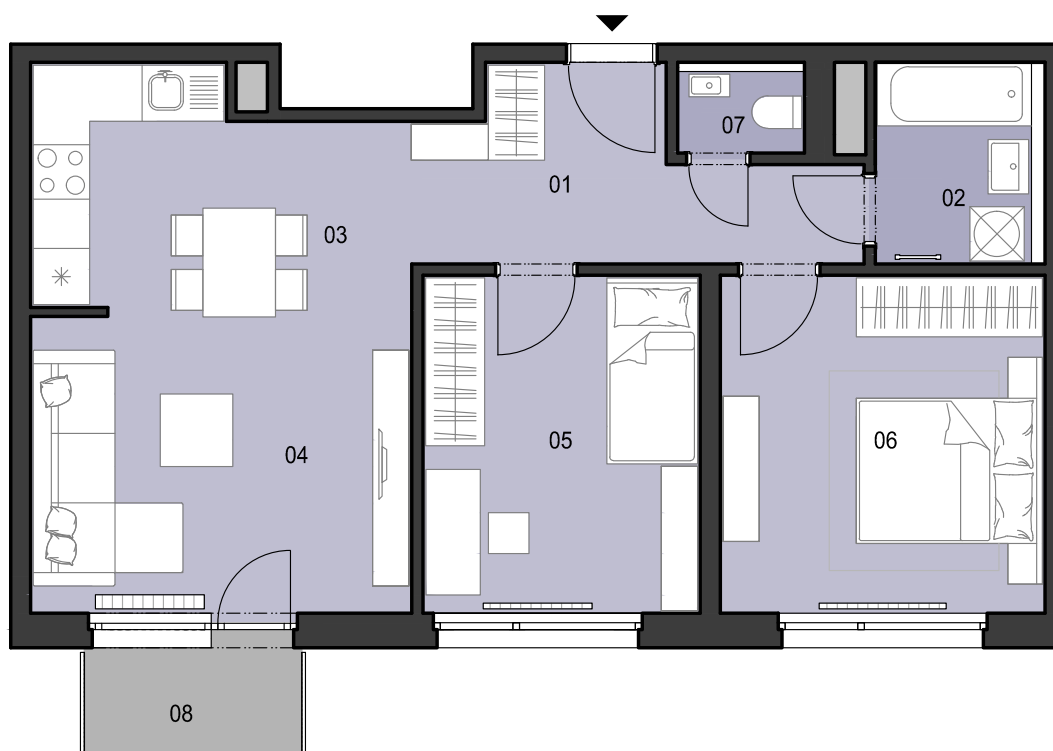

ČÍSLO BYTU
 APARTMENT NUMBER

F.1.10

**POČET OBYTNÝCH
 MIESTNOSTÍ**
 NUMBER OF ROOMS

3

INTERIÉR
 INTERIOR

62,4 m²

EXTERIÉR
 EXTERIOR

2,8 m²

LEGENDA MIESTNOSTÍ/LIST OF ROOMS

01	ZÁDVERIE/ENTRANCE HALL	8,1m ²
02	KÚPEĽŇA/BATHROOM	4,2m ²
03	KUCHYŇA/KITCHEN	10,3m ²
04	OBÝVACIA IZBA/LIVING ROOM	13,7m ²
05	IZBA/ROOM	11,4m ²
06	IZBA/ROOM	13,3m ²
07	WC/TOILET	1,4m ²
08	BALKÓN/BALCONY	2,8m ²