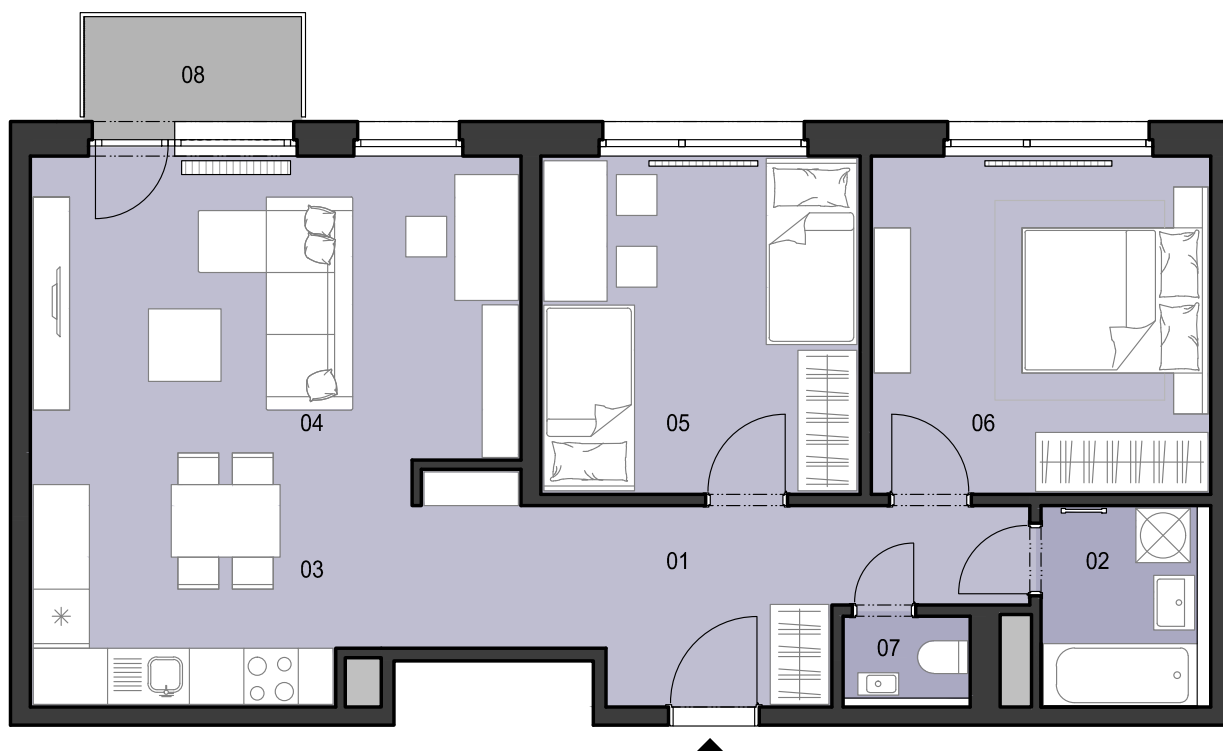

**ČÍSLO BYTU**  
APARTMENT NUMBER

**E.7.12**

**POČET OBYTNÝCH  
MIESTNOSTÍ**  
NUMBER OF ROOMS

**3**

**INTERIÉR**  
INTERIOR

**73,3 m<sup>2</sup>**

**EXTERIÉR**  
EXTERIOR

**2,8 m<sup>2</sup>**

**LEGENDA MIESTNOSTÍ/LIST OF ROOMS**

01	ZÁDVERIE/ENTRANCE HALL	11,7 m <sup>2</sup>
02	KÚPEĽŇA/BATHROOM	4,2 m <sup>2</sup>
03	KUCHYŇA/KITCHEN	8,8 m <sup>2</sup>
04	OBÝVACIA IZBA/LIVING ROOM	20,2 m <sup>2</sup>
05	IZBA/ROOM	13,1 m <sup>2</sup>
06	IZBA/ROOM	13,9 m <sup>2</sup>
07	WC/TOILET	1,4 m <sup>2</sup>
08	BALKÓN/BALCONY	2,8 m <sup>2</sup>