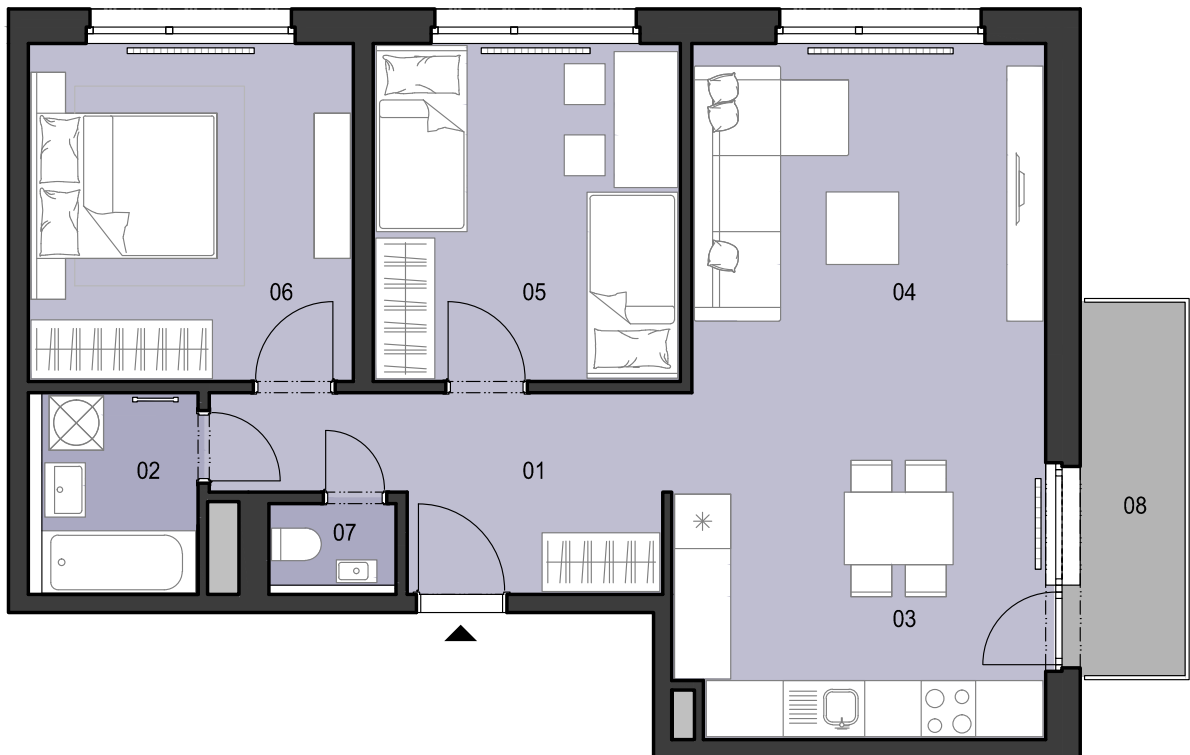

ČÍSLO BYTU
 APARTMENT NUMBER

E.7.11

**POČET OBYTNÝCH
 MIESTNOSTÍ**
 NUMBER OF ROOMS

3

INTERIÉR
 INTERIOR

70,7 m²

EXTERIÉR
 EXTERIOR

4,8 m²

LEGENDA MIESTNOSTÍ/LIST OF ROOMS

01	ZÁDVERIE/ENTRANCE HALL	8,6 m ²
02	KÚPEĽŇA/BATHROOM	4,2 m ²
03	KUCHYŇA/KITCHEN	11,0 m ²
04	OBÝVACIA IZBA/LIVING ROOM	19,6 m ²
05	IZBA/ROOM	12,6 m ²
06	IZBA/ROOM	13,3 m ²
07	WC/TOILET	1,4 m ²
08	BALKÓN/BALCONY	4,8 m ²