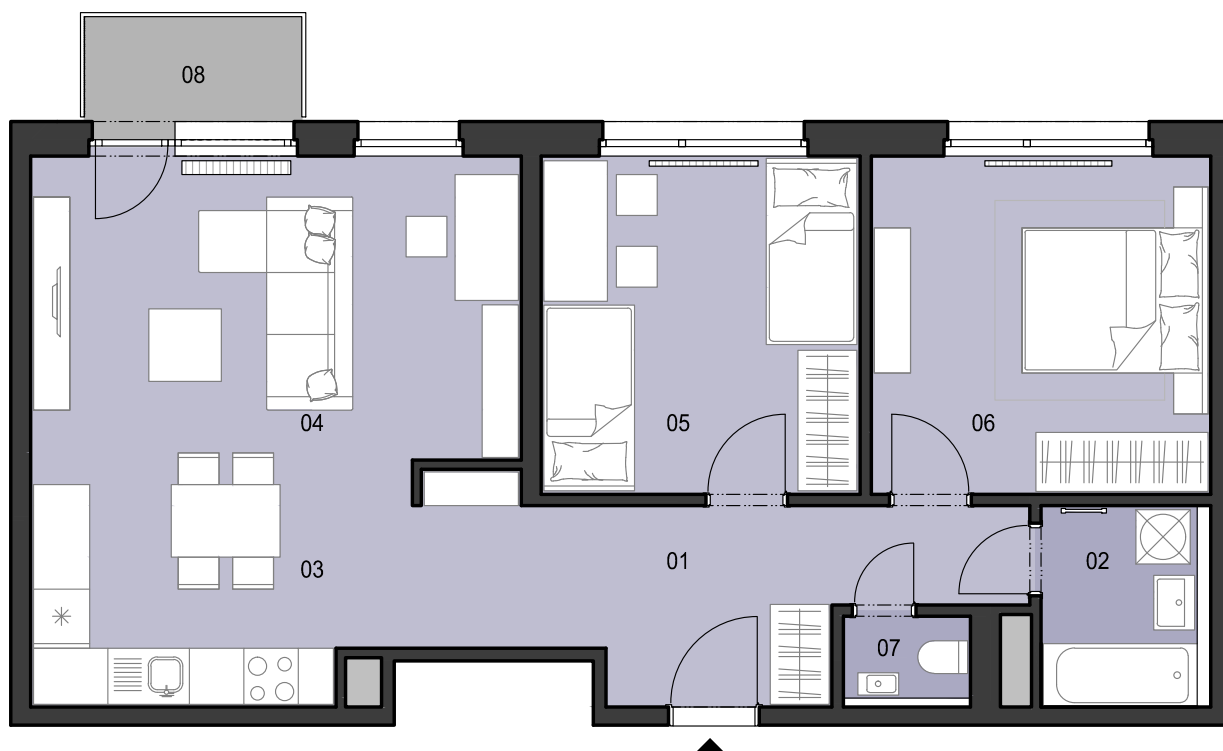

ČÍSLO BYTU
APARTMENT NUMBER

E.6.12

**POČET OBYTNÝCH
MIESTNOSTÍ**
NUMBER OF ROOMS

3

INTERIÉR
INTERIOR

73,3 m²

EXTERIÉR
EXTERIOR

2,8 m²

LEGENDA MIESTNOSTÍ/LIST OF ROOMS

01	ZÁDVERIE/ENTRANCE HALL	11,7 m ²
02	KÚPEĽŇA/BATHROOM	4,2 m ²
03	KUCHYŇA/KITCHEN	8,8 m ²
04	OBÝVACIA IZBA/LIVING ROOM	20,2 m ²
05	IZBA/ROOM	13,1 m ²
06	IZBA/ROOM	13,9 m ²
07	WC/TOILET	1,4 m ²
08	BALKÓN/BALCONY	2,8 m ²