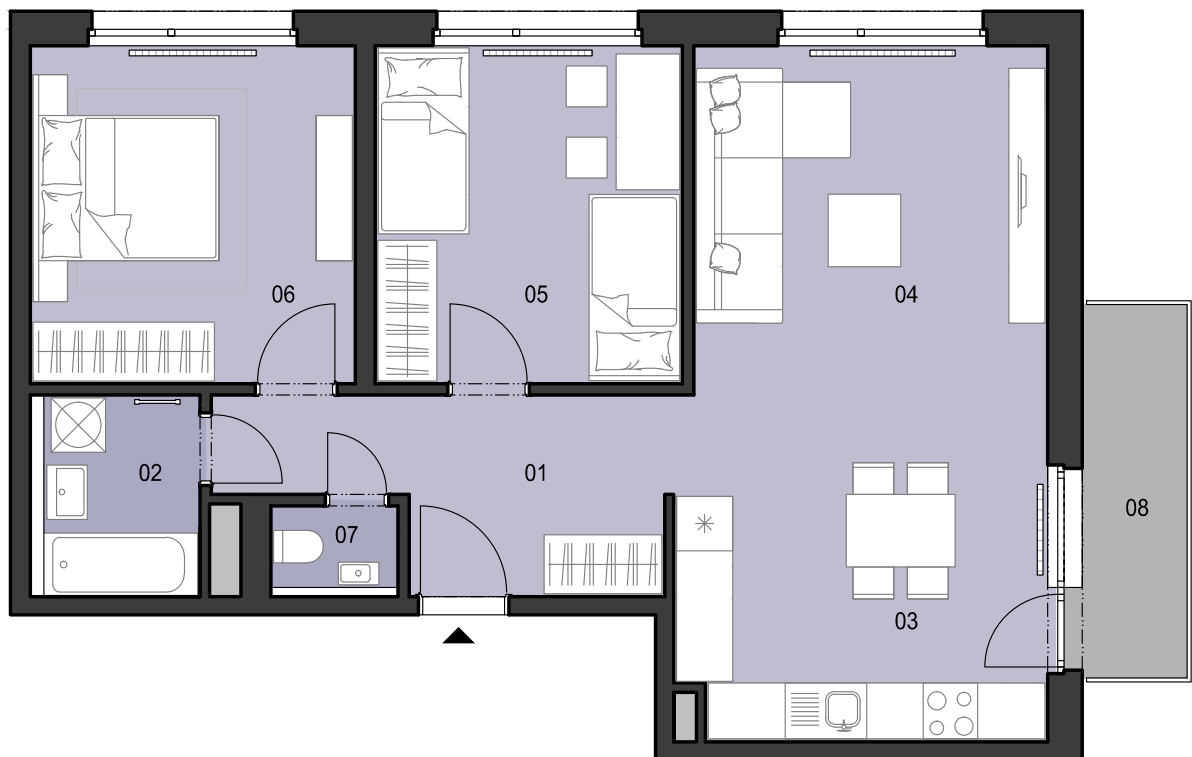

ČÍSLO BYTU
 APARTMENT NUMBER

E.6.11

**POČET OBYTNÝCH
 MIESTNOSTÍ**
 NUMBER OF ROOMS

3

INTERIÉR
 INTERIOR

70,7 m²

EXTERIÉR
 EXTERIOR

4,8 m²

LEGENDA MIESTNOSTÍ/LIST OF ROOMS

01	ZÁDVERIE/ENTRANCE HALL	8,6 m ²
02	KÚPEĽŇA/BATHROOM	4,2 m ²
03	KUCHYŇA/KITCHEN	11,0 m ²
04	OBÝVACIA IZBA/LIVING ROOM	19,6 m ²
05	IZBA/ROOM	12,6 m ²
06	IZBA/ROOM	13,3 m ²
07	WC/TOILET	1,4 m ²
08	BALKÓN/BALCONY	4,8 m ²