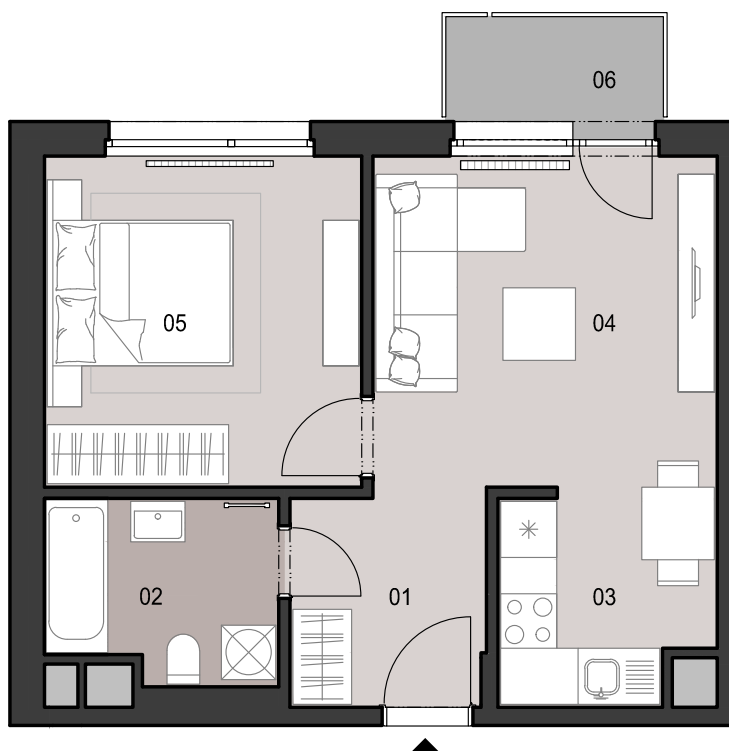

ČÍSLO BYTU
APARTMENT NUMBER

E.6.04

**POČET OBYTNÝCH
MIESTNOSTÍ**
NUMBER OF ROOMS

2

INTERIÉR
INTERIOR

42,0 m²

EXTERIÉR
EXTERIOR

2,8 m²

LEGENDA MIESTNOSTÍ/LIST OF ROOMS

01	ZÁDVERIE/ENTRANCE HALL	4,9 m ²
02	KÚPEĽŇA S WC/BATHROOM WITH TOILET	5,0 m ²
03	KUCHYNSKÝ KÚT/KITCHEN CORNER	5,2 m ²
04	OBÝVACIA IZBA/LIVING ROOM	14,2 m ²
05	IZBA/ROOM	12,7 m ²
06	BALKÓN/BALCONY	2,8 m ²