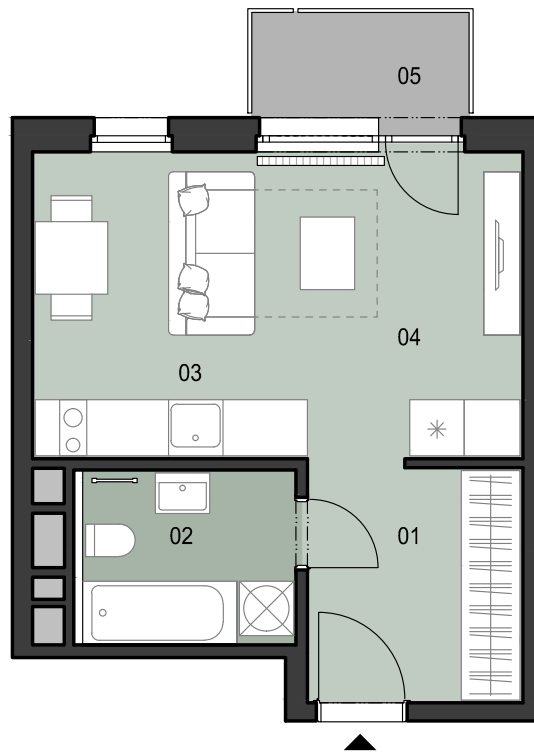

ČÍSLO BYTU
 APARTMENT NUMBER

E.4.01

**POČET OBYTNÝCH
 MIESTNOSTÍ**
 NUMBER OF ROOMS

1

INTERIÉR
 INTERIOR

29,2 m²

EXTERIÉR
 EXTERIOR

2,8 m²

LEGENDA MIESTNOSTÍ/LIST OF ROOMS

01	ZÁDVERIE/ENTRANCE HALL	6,3 m ²
02	KÚPEĽŇA S WC/BATHROOM WITH TOILET	4,7 m ²
03	KUCHYNSKÝ KÚT/KITCHEN CORNER	3,9 m ²
04	OBÝVACIA IZBA/LIVING ROOM	14,3 m ²
05	BALKÓN/BALCONY	2,8 m ²