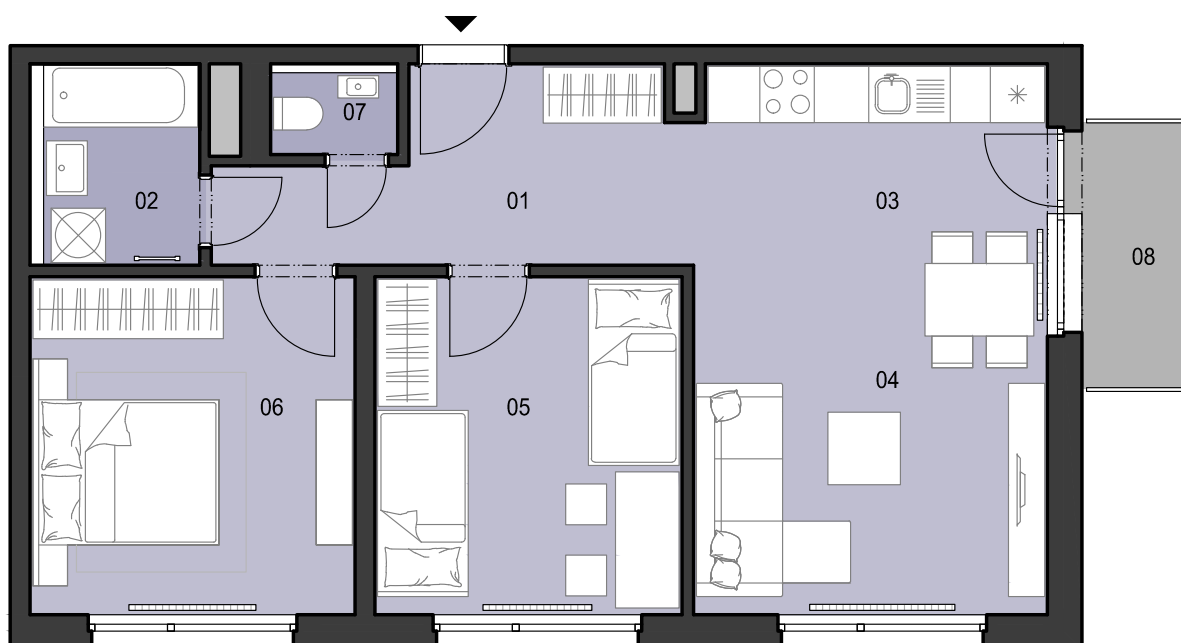

ČÍSLO BYTU
APARTMENT NUMBER

E.1.10

**POČET OBYTNÝCH
MIESTNOSTÍ**
NUMBER OF ROOMS

3

INTERIÉR
INTERIOR

64,2 m²

EXTERIÉR
EXTERIOR

3,4 m²

LEGENDA MIESTNOSTÍ/LIST OF ROOMS

01	ZÁDVERIE/ENTRANCE HALL	8,6 m ²
02	KÚPEĽŇA/BATHROOM	4,2 m ²
03	KUCHYŇA/KITCHEN	9,1 m ²
04	OBÝVACIA IZBA/LIVING ROOM	15,0 m ²
05	IZBA/ROOM	12,6 m ²
06	IZBA/ROOM	13,3 m ²
07	WC/TOILET	1,4 m ²
08	BALKÓN/BALCONY	3,4 m ²