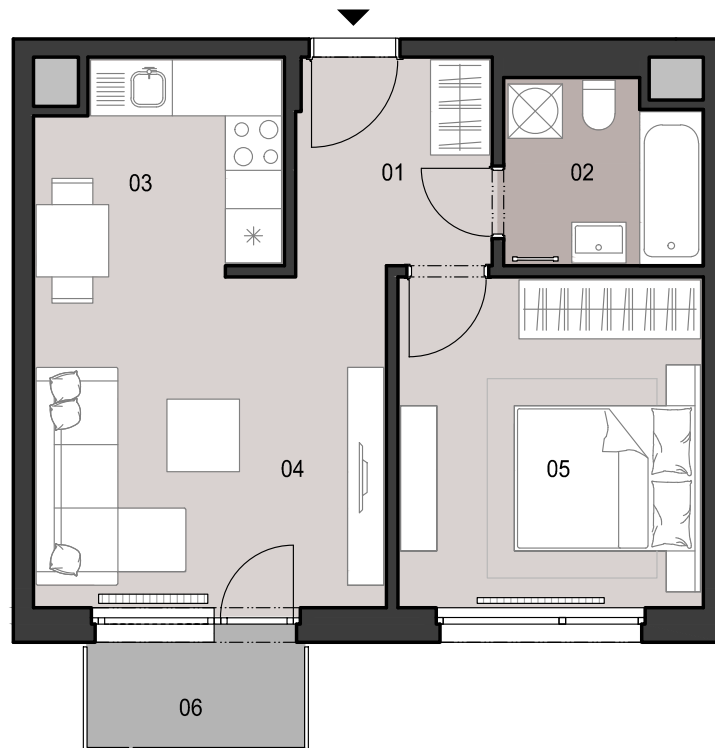

ČÍSLO BYTU
 APARTMENT NUMBER

E.1.07

**POČET OBYTNÝCH
 MIESTNOSTÍ**
 NUMBER OF ROOMS

2

INTERIÉR
 INTERIOR

42,1 m²

EXTERIÉR
 EXTERIOR

2,8 m²

LEGENDA MIESTNOSTÍ/LIST OF ROOMS

01	ZÁDVERIE/ENTRANCE HALL	4,9 m ²
02	KÚPEĽŇA S WC/BATHROOM WITH TOILET	4,3 m ²
03	KUCHYNSKÝ KÚT/KITCHEN CORNER	6,0 m ²
04	OBÝVACIA IZBA/LIVING ROOM	14,6 m ²
05	IZBA/ROOM	12,3 m ²
06	BALKÓN/BALCONY	2,8 m ²