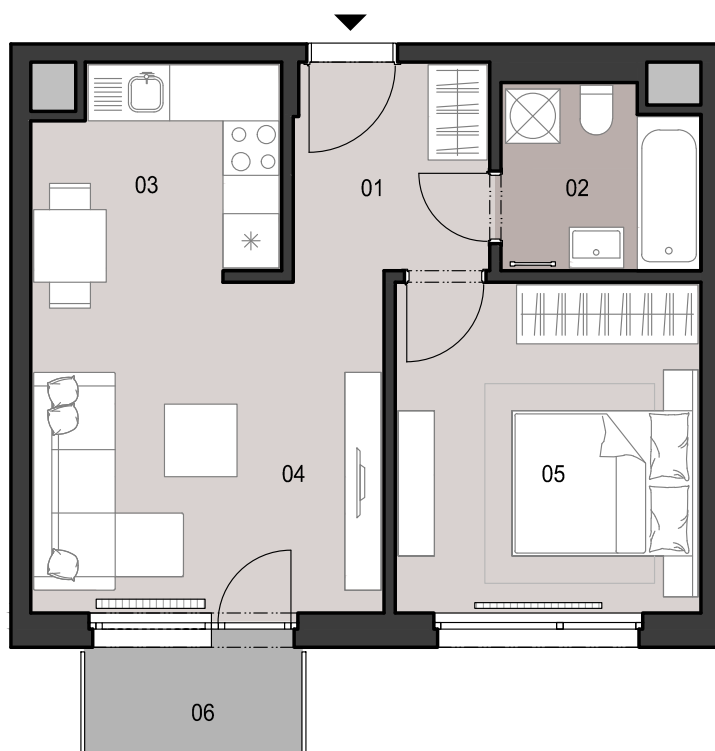

ČÍSLO BYTU
APARTMENT NUMBER

E.1.06

POČET OBYTNÝCH
MIESTNOSTÍ
NUMBER OF ROOMS

2

INTERIÉR
INTERIOR

42,1 m²

EXTERIÉR
EXTERIOR

2,8 m²

LEGENDA MIESTNOSTÍ/LIST OF ROOMS

01	ZÁDVERIE/ENTRANCE HALL	4,9 m ²
02	KÚPEĽŇA S WC/BATHROOM WITH TOILET	4,3 m ²
03	KUCHYNSKÝ KÚT/KITCHEN CORNER	6,0 m ²
04	OBÝVACIA IZBA/LIVING ROOM	14,6 m ²
05	IZBA/ROOM	12,3 m ²
06	BALKÓN/BALCONY	2,8 m ²