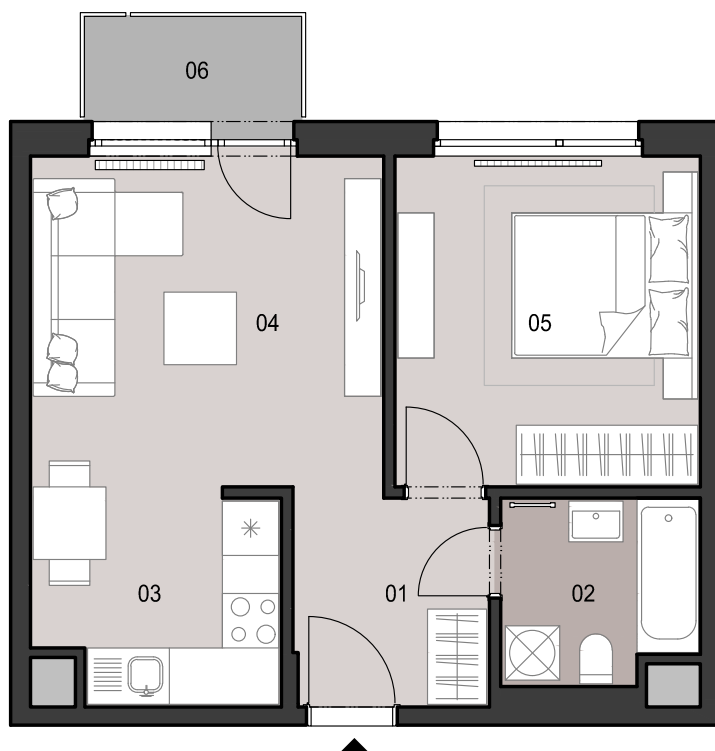

ČÍSLO BYTU
APARTMENT NUMBER

E.1.02

POČET OBYTNÝCH
MIESTNOSTÍ
NUMBER OF ROOMS

2

INTERIÉR
INTERIOR

42,1 m²

EXTERIÉR
EXTERIOR

2,8 m²

LEGENDA MIESTNOSTÍ/LIST OF ROOMS

01	ZÁDVERIE/ENTRANCE HALL	4,9 m ²
02	KÚPEĽŇA S WC/BATHROOM WITH TOILET	4,3 m ²
03	KUCHYNSKÝ KÚT/KITCHEN CORNER	6,0 m ²
04	OBÝVACIA IZBA/LIVING ROOM	14,6 m ²
05	IZBA/ROOM	12,3 m ²
06	BALKÓN/BALCONY	2,8 m ²