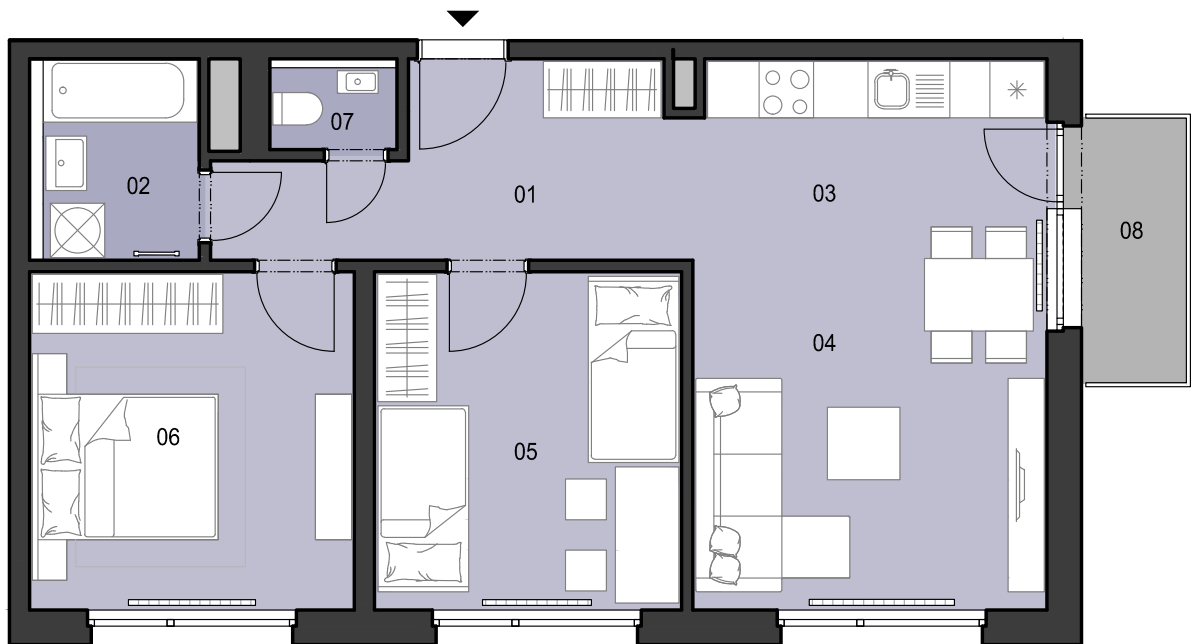

ČÍSLO BYTU
 APARTMENT NUMBER

D.7.11

**POČET OBYTNÝCH
 MIESTNOSTÍ**
 NUMBER OF ROOMS

3

INTERIÉR
 INTERIOR

64,2 m²

EXTERIÉR
 EXTERIOR

3,4 m²

LEGENDA MIESTNOSTÍ/LIST OF ROOMS

01	ZÁDVERIE/ENTRANCE HALL	8,6 m ²
02	KÚPEĽŇA/BATHROOM	4,2 m ²
03	KUCHYŇA/KITCHEN	9,1 m ²
04	OBÝVACIA IZBA/LIVING ROOM	15,0 m ²
05	IZBA/ROOM	12,6 m ²
06	IZBA/ROOM	13,3 m ²
07	WC/TOILET	1,4 m ²
08	BALKÓN/BALCONY	3,4 m ²