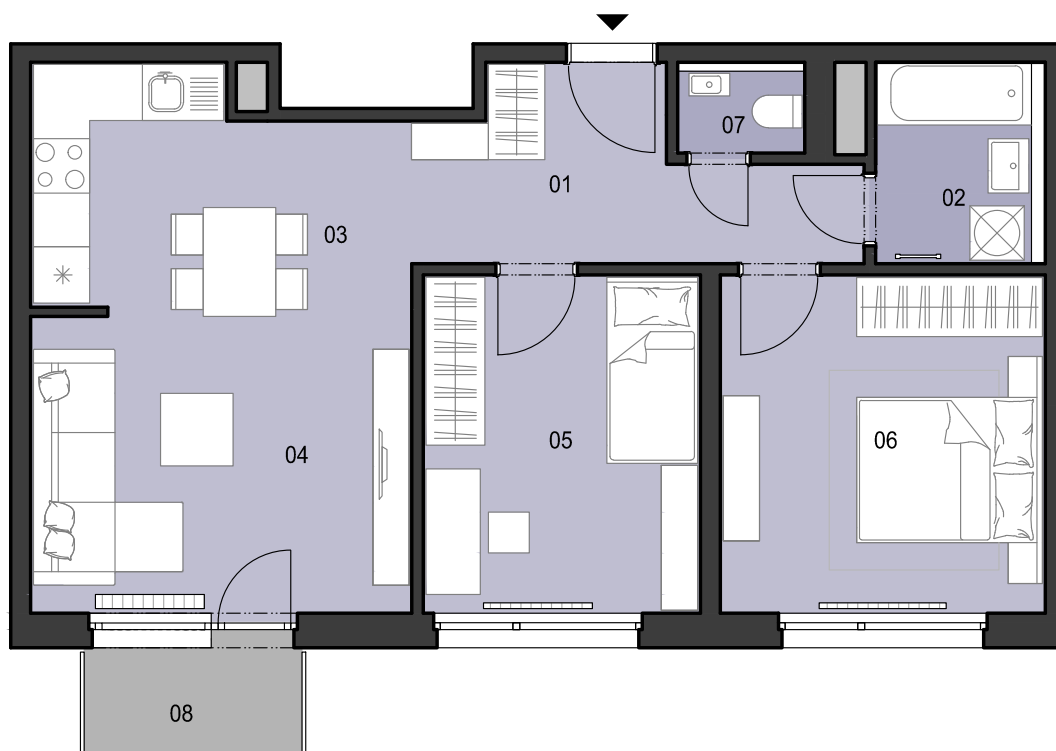

ČÍSLO BYTU
APARTMENT NUMBER

D.7.10

**POČET OBYTNÝCH
MIESTNOSTÍ**
NUMBER OF ROOMS

3

INTERIÉR
INTERIOR

62,4 m²

EXTERIÉR
EXTERIOR

2,8 m²

LEGENDA MIESTNOSTÍ/LIST OF ROOMS

01	ZÁDVERIE/ENTRANCE HALL	8,1m ²
02	KÚPEĽŇA/BATHROOM	4,2m ²
03	KUCHYŇA/KITCHEN	10,3m ²
04	OBÝVACIA IZBA/LIVING ROOM	13,7m ²
05	IZBA/ROOM	11,4m ²
06	IZBA/ROOM	13,3m ²
07	WC/TOILET	1,4m ²
08	BALKÓN/BALCONY	2,8m ²