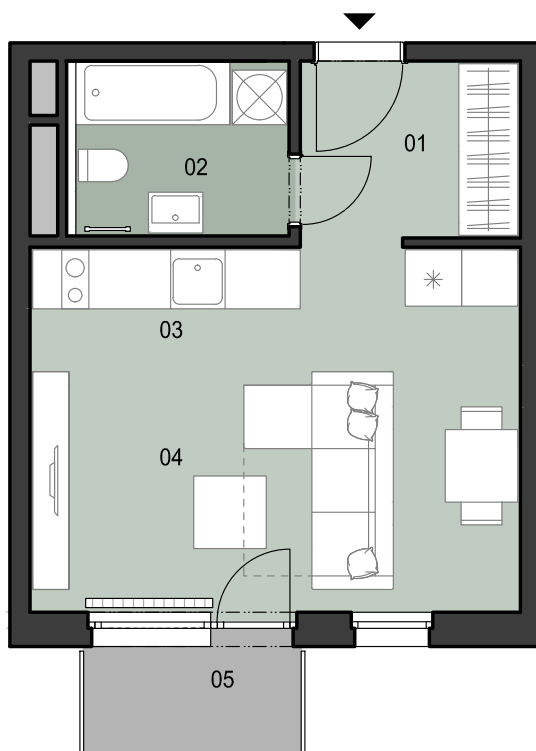

ČÍSLO BYTU
APARTMENT NUMBER

D.7.08

**POČET OBYTNÝCH
MIESTNOSTÍ**
NUMBER OF ROOMS

1

INTERIÉR
INTERIOR

31,3 m²

EXTERIÉR
EXTERIOR

2,8 m²

LEGENDA MIESTNOSTÍ/LIST OF ROOMS

01	ZÁDVERIE/ENTRANCE HALL	4,8 m ²
02	KÚPEĽŇA S WC/BATHROOM WITH TOILET	4,7 m ²
03	KUCHYNSKÝ KÚT/KITCHEN CORNER	3,9 m ²
04	OBÝVACIA IZBA/LIVING ROOM	17,9 m ²
05	BALKÓN/BALCONY	2,8 m ²