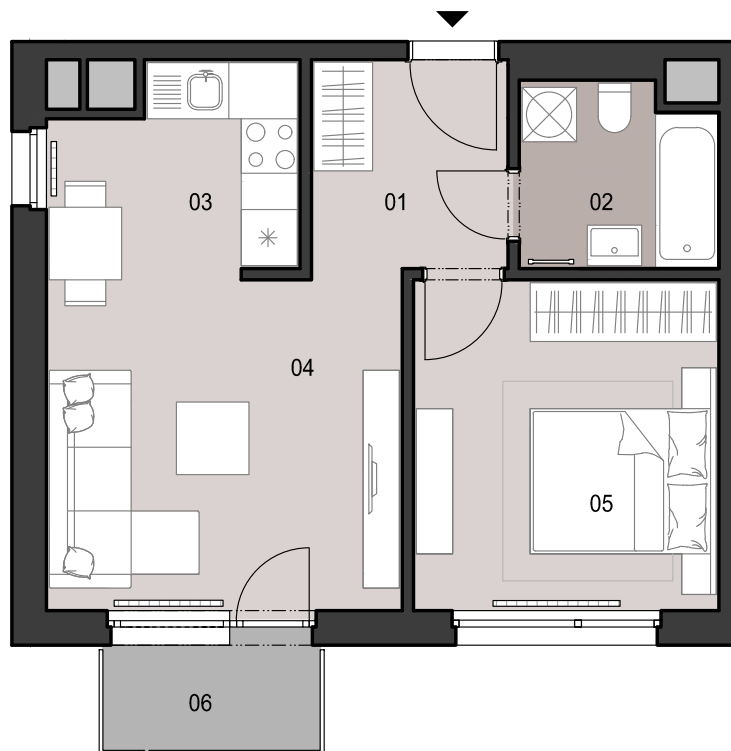

ČÍSLO BYTU
 APARTMENT NUMBER

D.7.05

**POČET OBYTNÝCH
 MIESTNOSTÍ**
 NUMBER OF ROOMS

2

INTERIÉR
 INTERIOR

42,0 m²

EXTERIÉR
 EXTERIOR

2,8 m²

LEGENDA MIESTNOSTÍ/LIST OF ROOMS

01	ZÁDVERIE/ENTRANCE HALL	5,0 m ²
02	KÚPEĽŇA S WC/BATHROOM WITH TOILET	4,3 m ²
03	KUCHYNSKÝ KÚT/KITCHEN CORNER	5,7 m ²
04	OBÝVACIA IZBA/LIVING ROOM	14,7 m ²
05	IZBA/ROOM	12,3 m ²
06	BALKÓN/BALCONY	2,8 m ²