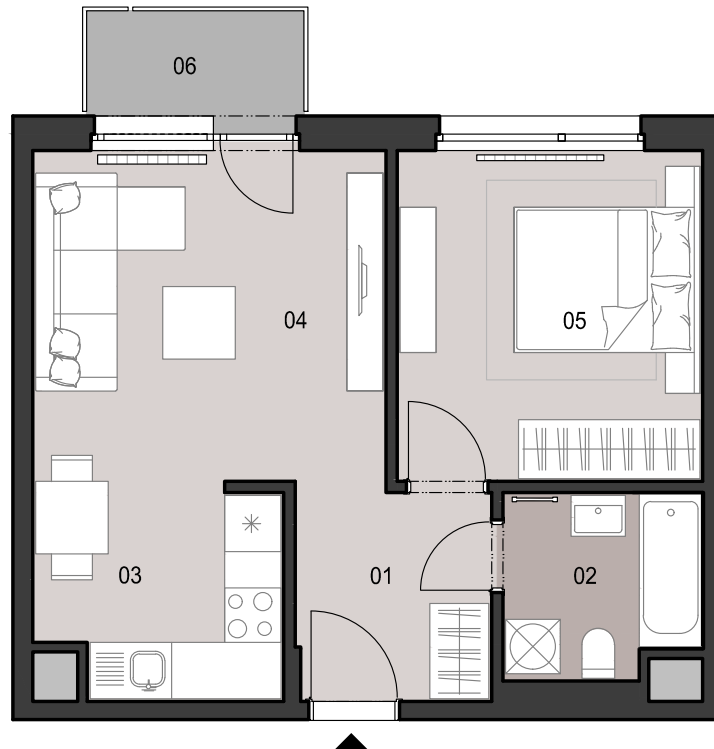

ČÍSLO BYTU
 APARTMENT NUMBER

D.7.03

**POČET OBYTNÝCH
 MIESTNOSTÍ**
 NUMBER OF ROOMS

2

INTERIÉR
 INTERIOR

42,1 m²

EXTERIÉR
 EXTERIOR

2,8 m²

LEGENDA MIESTNOSTÍ/LIST OF ROOMS

01	ZÁDVERIE/ENTRANCE HALL	4,9 m ²
02	KÚPEĽŇA S WC/BATHROOM WITH TOILET	4,3 m ²
03	KUCHYNSKÝ KÚT/KITCHEN CORNER	6,0 m ²
04	OBÝVACIA IZBA/LIVING ROOM	14,6 m ²
05	IZBA/ROOM	12,3 m ²
06	BALKÓN/BALCONY	2,8 m ²