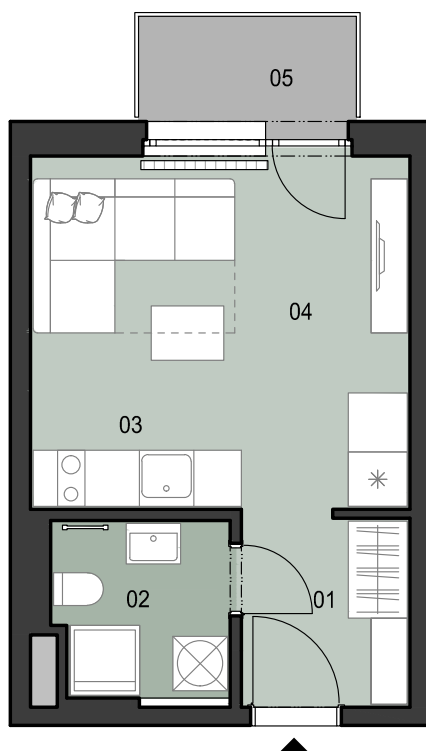

**ČÍSLO BYTU**  
APARTMENT NUMBER

**D.6.14**

**POČET OBYTNÝCH  
MIESTNOSTÍ**  
NUMBER OF ROOMS

**1**

**INTERIÉR**  
INTERIOR

**24,0 m<sup>2</sup>**

**EXTERIÉR**  
EXTERIOR

**2,8 m<sup>2</sup>**

**LEGENDA MIESTNOSTÍ/LIST OF ROOMS**

01	ZÁDVERIE/ENTRANCE HALL	4,0 m <sup>2</sup>
02	KÚPEĽŇA S WC/BATHROOM WITH TOILET	3,8 m <sup>2</sup>
03	KUCHYNSKÝ KÚT/KITCHEN CORNER	3,0 m <sup>2</sup>
04	OBÝVACIA IZBA/LIVING ROOM	13,2 m <sup>2</sup>
05	BALKÓN/BALCONY	2,8 m <sup>2</sup>