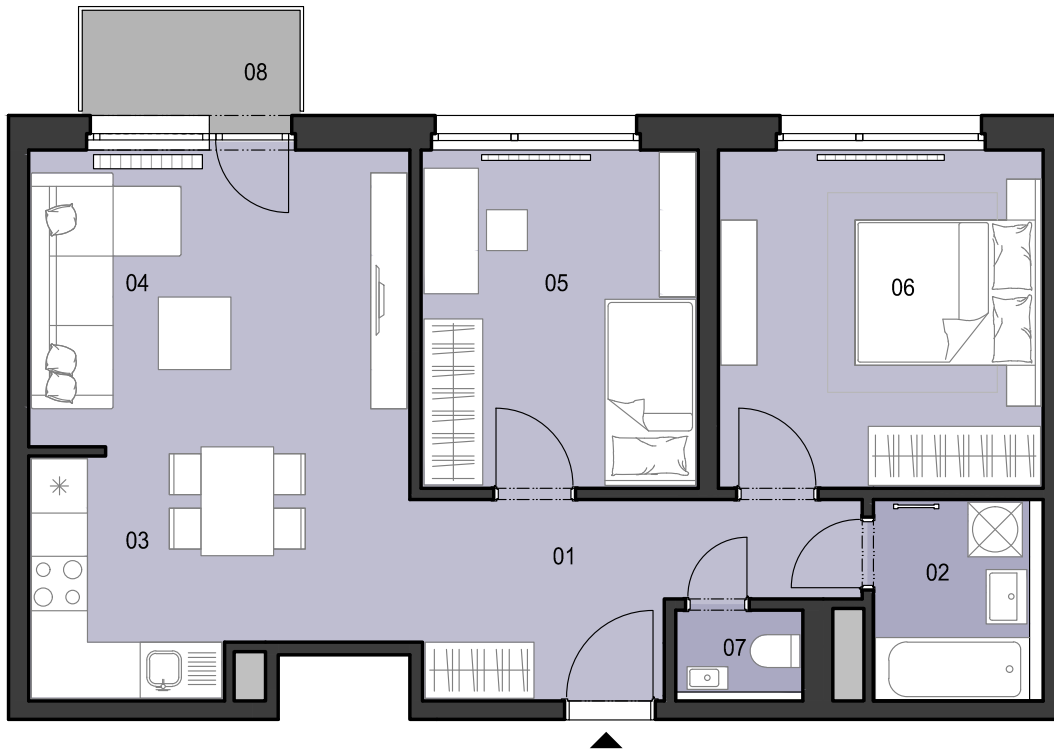

ČÍSLO BYTU
 APARTMENT NUMBER

D.6.13

**POČET OBYTNÝCH
 MIESTNOSTÍ**
 NUMBER OF ROOMS

3

INTERIÉR
 INTERIOR

62,9 m²

EXTERIÉR
 EXTERIOR

2,8 m²

LEGENDA MIESTNOSTÍ/LIST OF ROOMS

01	ZÁDVERIE/ENTRANCE HALL	8,5 m ²
02	KÚPEĽŇA/BATHROOM	4,2 m ²
03	KUCHYŇA/KITCHEN	10,3 m ²
04	OBÝVACIA IZBA/LIVING ROOM	13,7 m ²
05	IZBA/ROOM	11,4 m ²
06	IZBA/ROOM	13,3 m ²
07	WC/TOILET	1,4 m ²
08	BALKÓN/BALCONY	2,8 m ²