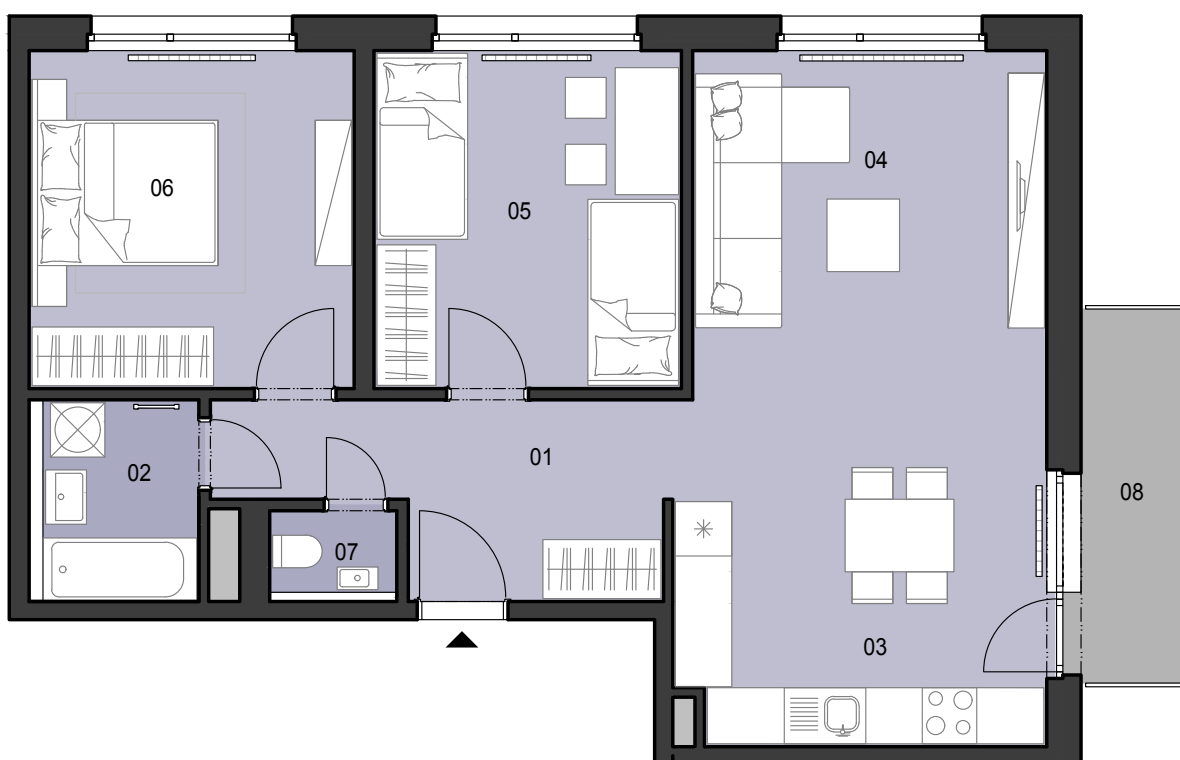

ČÍSLO BYTU
APARTMENT NUMBER

D.6.12

**POČET OBYTNÝCH
MIESTNOSTÍ**
NUMBER OF ROOMS

3

INTERIÉR
INTERIOR

70,7 m²

EXTERIÉR
EXTERIOR

4,8 m²

LEGENDA MIESTNOSTÍ/LIST OF ROOMS

01	ZÁDVERIE/ENTRANCE HALL	8,6 m ²
02	KÚPEĽŇA/BATHROOM	4,2 m ²
03	KUCHYŇA/KITCHEN	11,0 m ²
04	OBÝVACIA IZBA/LIVING ROOM	19,6 m ²
05	IZBA/ROOM	12,6 m ²
06	IZBA/ROOM	13,3 m ²
07	WC/TOILET	1,4 m ²
08	BALKÓN/BALCONY	4,8 m ²