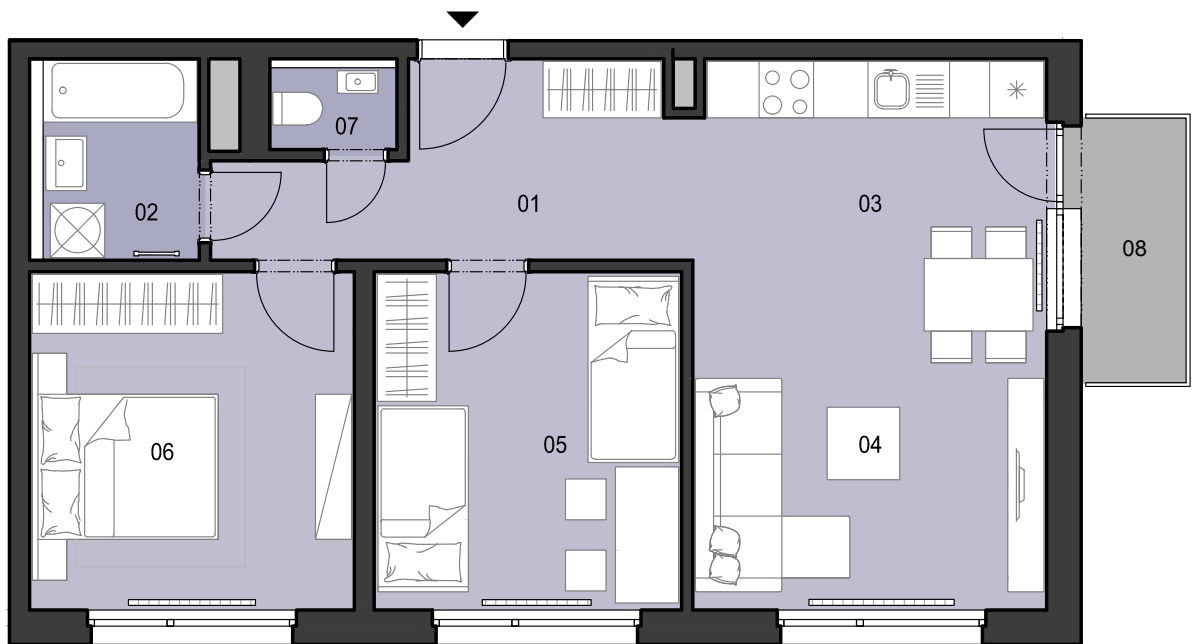

ČÍSLO BYTU
 APARTMENT NUMBER

D.6.11

**POČET OBYTNÝCH
 MIESTNOSTÍ**
 NUMBER OF ROOMS

3

INTERIÉR
 INTERIOR

64,2 m²

EXTERIÉR
 EXTERIOR

3,4 m²

LEGENDA MIESTNOSTÍ/LIST OF ROOMS

01	ZÁDVERIE/ENTRANCE HALL	8,6 m ²
02	KÚPEĽŇA/BATHROOM	4,2 m ²
03	KUCHYŇA/KITCHEN	9,1 m ²
04	OBÝVACIA IZBA/LIVING ROOM	15,0 m ²
05	IZBA/ROOM	12,6 m ²
06	IZBA/ROOM	13,3 m ²
07	WC/TOILET	1,4 m ²
08	BALKÓN/BALCONY	3,4 m ²