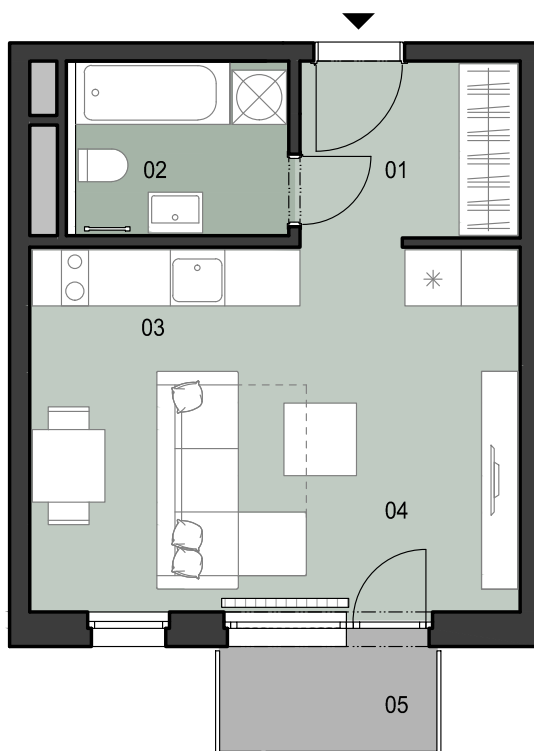

ČÍSLO BYTU
APARTMENT NUMBER

D.6.08

**POČET OBYTNÝCH
MIESTNOSTÍ**
NUMBER OF ROOMS

1

INTERIÉR
INTERIOR

31,3 m²

EXTERIÉR
EXTERIOR

2,8 m²

LEGENDA MIESTNOSTÍ/LIST OF ROOMS

01	ZÁDVERIE/ENTRANCE HALL	4,8 m ²
02	KÚPEĽŇA S WC/BATHROOM WITH TOILET	4,7 m ²
03	KUCHYNSKÝ KÚT/KITCHEN CORNER	3,9 m ²
04	OBÝVACIA IZBA/LIVING ROOM	17,9 m ²
05	BALKÓN/BALCONY	2,8 m ²