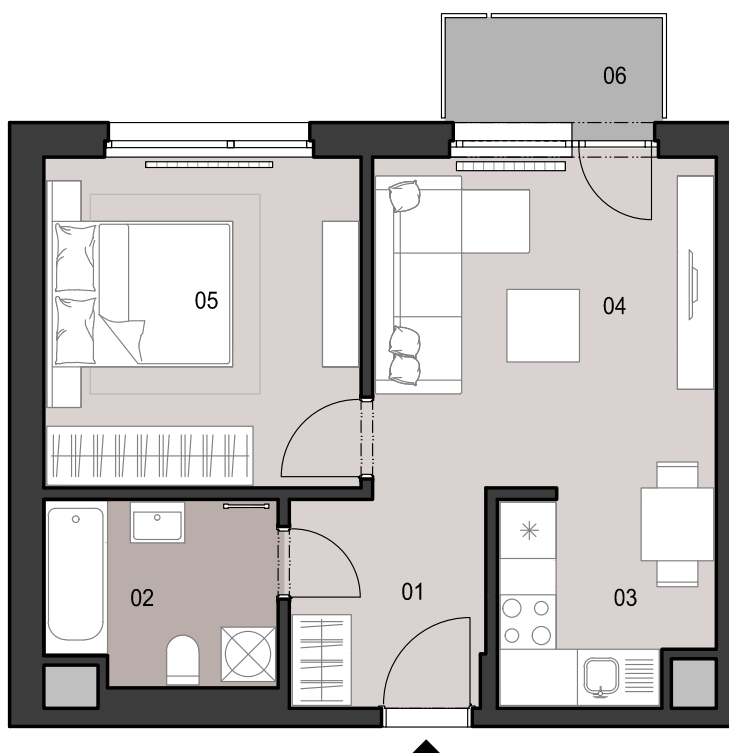

ČÍSLO BYTU  
APARTMENT NUMBER

D.6.04

POČET OBYTNÝCH  
MIESTNOSTÍ  
NUMBER OF ROOMS

2

INTERIÉR  
INTERIOR

42,2 m<sup>2</sup>

EXTERIÉR  
EXTERIOR

2,8 m<sup>2</sup>

**LEGENDA MIESTNOSTÍ/LIST OF ROOMS**

01	ZÁDVERIE/ENTRANCE HALL	4,9 m <sup>2</sup>
02	KÚPEĽŇA S WC/BATHROOM WITH TOILET	5,1 m <sup>2</sup>
03	KUCHYNSKÝ KÚT/KITCHEN CORNER	5,2 m <sup>2</sup>
04	OBÝVACIA IZBA/LIVING ROOM	14,2 m <sup>2</sup>
05	IZBA/ROOM	12,7 m <sup>2</sup>
06	BALKÓN/BALCONY	2,8 m <sup>2</sup>