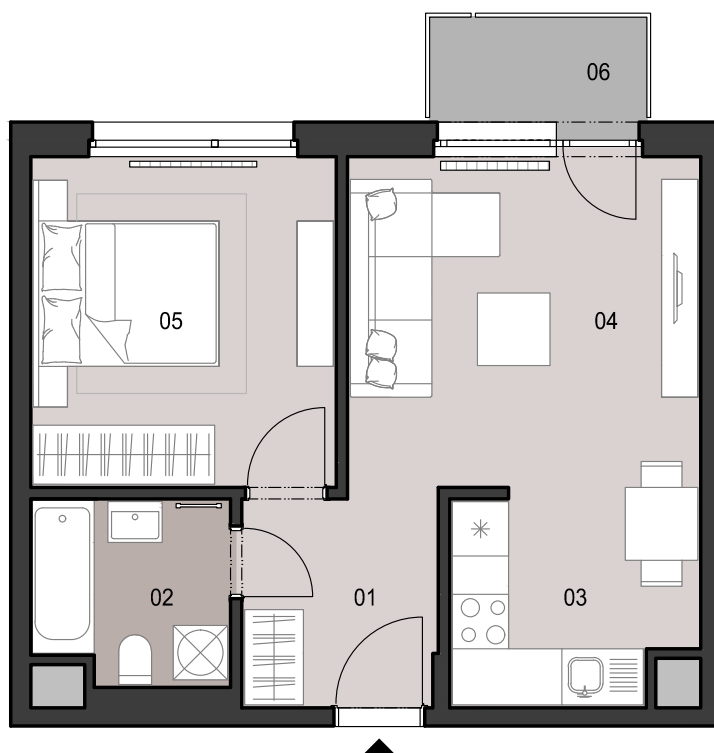

ČÍSLO BYTU
APARTMENT NUMBER

D.6.02

POČET OBYTNÝCH
MIESTNOSTÍ
NUMBER OF ROOMS

2

INTERIÉR
INTERIOR

42,1 m²

EXTERIÉR
EXTERIOR

2,8 m²

LEGENDA MIESTNOSTÍ/LIST OF ROOMS

01	ZÁDVERIE/ENTRANCE HALL	4,9 m ²
02	KÚPEĽŇA S WC/BATHROOM WITH TOILET	4,3 m ²
03	KUCHYNSKÝ KÚT/KITCHEN CORNER	6,0 m ²
04	OBÝVACIA IZBA/LIVING ROOM	14,6 m ²
05	IZBA/ROOM	12,3 m ²
06	BALKÓN/BALCONY	2,8 m ²