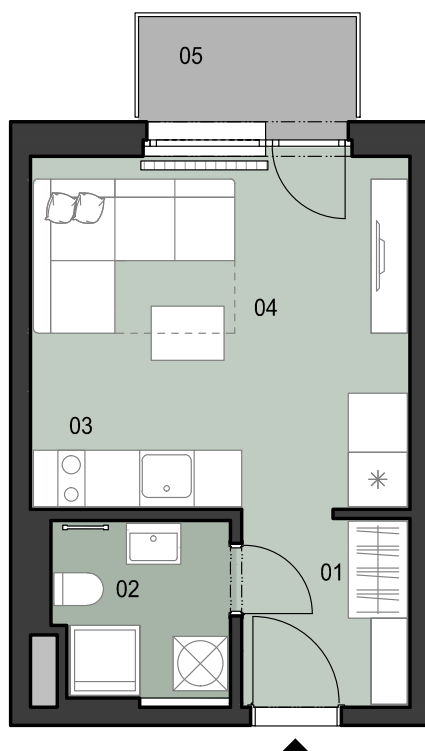

ČÍSLO BYTU
APARTMENT NUMBER

D.5.14

**POČET OBYTNÝCH
MIESTNOSTÍ**
NUMBER OF ROOMS

1

INTERIÉR
INTERIOR

24,0 m²

EXTERIÉR
EXTERIOR

2,8 m²

LEGENDA MIESTNOSTÍ/LIST OF ROOMS

01	ZÁDVERIE/ENTRANCE HALL	4,0 m ²
02	KÚPEĽŇA S WC/BATHROOM WITH TOILET	3,8 m ²
03	KUCHYNSKÝ KÚT/KITCHEN CORNER	3,0 m ²
04	OBÝVACIA IZBA/LIVING ROOM	13,2 m ²
05	BALKÓN/BALCONY	2,8 m ²