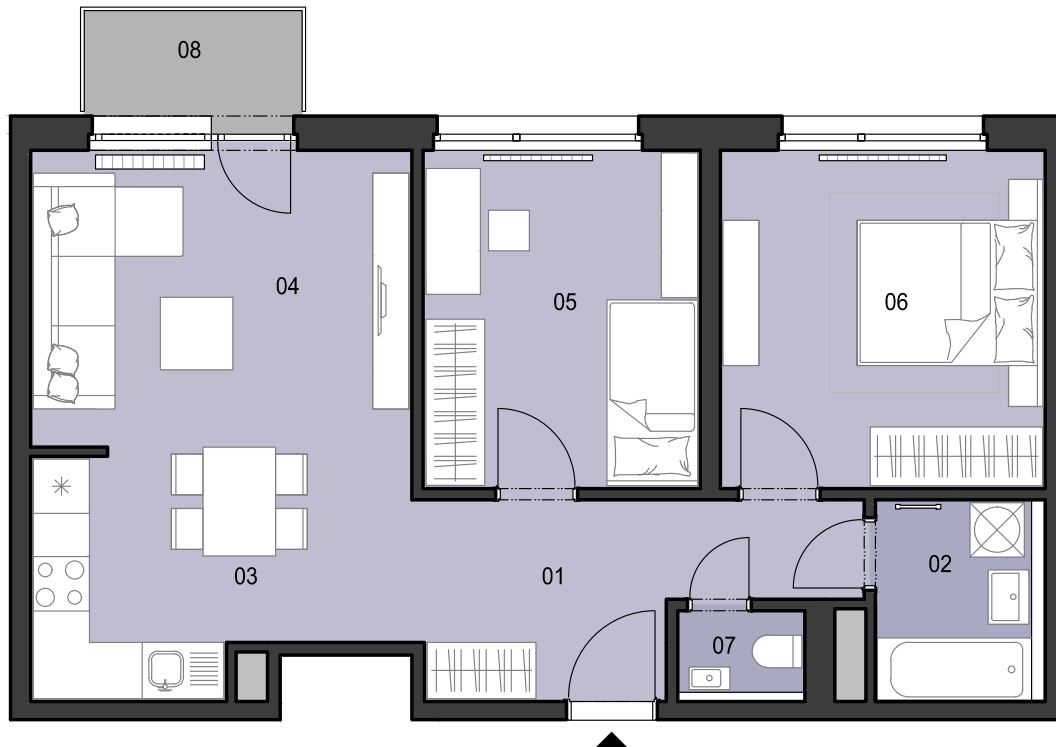

ČÍSLO BYTU
 APARTMENT NUMBER

D.5.13

**POČET OBYTNÝCH
 MIESTNOSTÍ**
 NUMBER OF ROOMS

3

INTERIÉR
 INTERIOR

62,9 m²

EXTERIÉR
 EXTERIOR

2,8 m²

LEGENDA MIESTNOSTÍ/LIST OF ROOMS

01	ZÁDVERIE/ENTRANCE HALL	8,5 m ²
02	KÚPEĽŇA/BATHROOM	4,2 m ²
03	KUCHYŇA/KITCHEN	10,3 m ²
04	OBÝVACIA IZBA/LIVING ROOM	13,7 m ²
05	IZBA/ROOM	11,4 m ²
06	IZBA/ROOM	13,3 m ²
07	WC/TOILET	1,4 m ²
08	BALKÓN/BALCONY	2,8 m ²