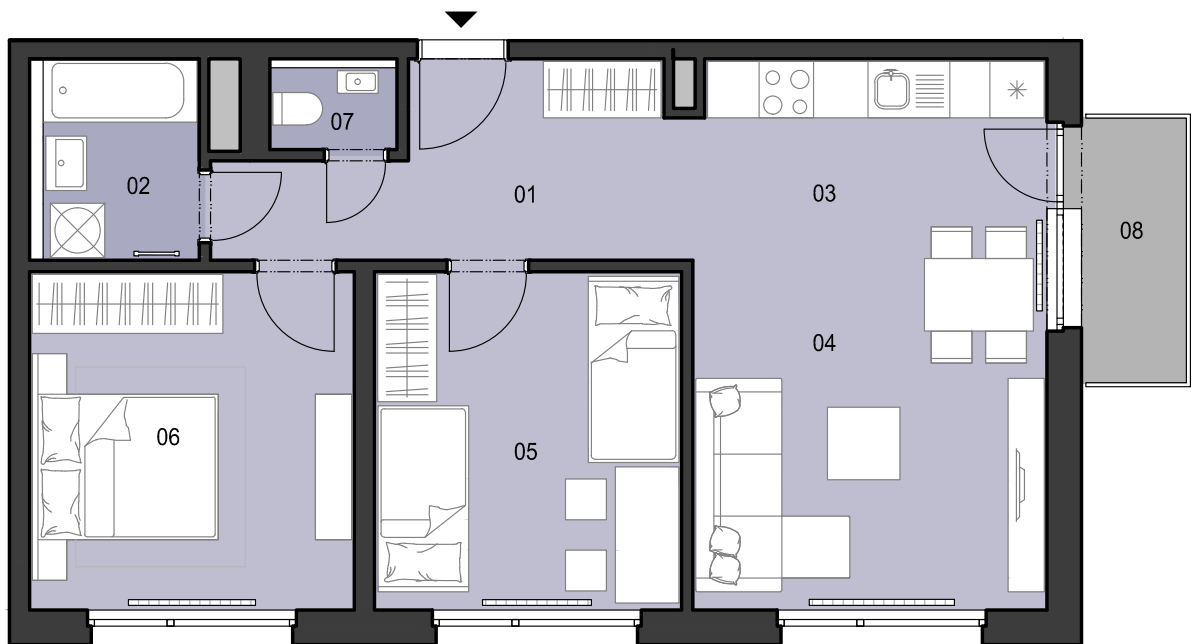

ČÍSLO BYTU
 APARTMENT NUMBER

D.5.11

**POČET OBYTNÝCH
 MIESTNOSTÍ**
 NUMBER OF ROOMS

3

INTERIÉR
 INTERIOR

64,2 m²

EXTERIÉR
 EXTERIOR

3,4 m²

LEGENDA MIESTNOSTÍ/LIST OF ROOMS

01	ZÁDVERIE/ENTRANCE HALL	8,6 m ²
02	KÚPEĽŇA/BATHROOM	4,2 m ²
03	KUCHYŇA/KITCHEN	9,1 m ²
04	OBÝVACIA IZBA/LIVING ROOM	15,0 m ²
05	IZBA/ROOM	12,6 m ²
06	IZBA/ROOM	13,3 m ²
07	WC/TOILET	1,4 m ²
08	BALKÓN/BALCONY	3,4 m ²