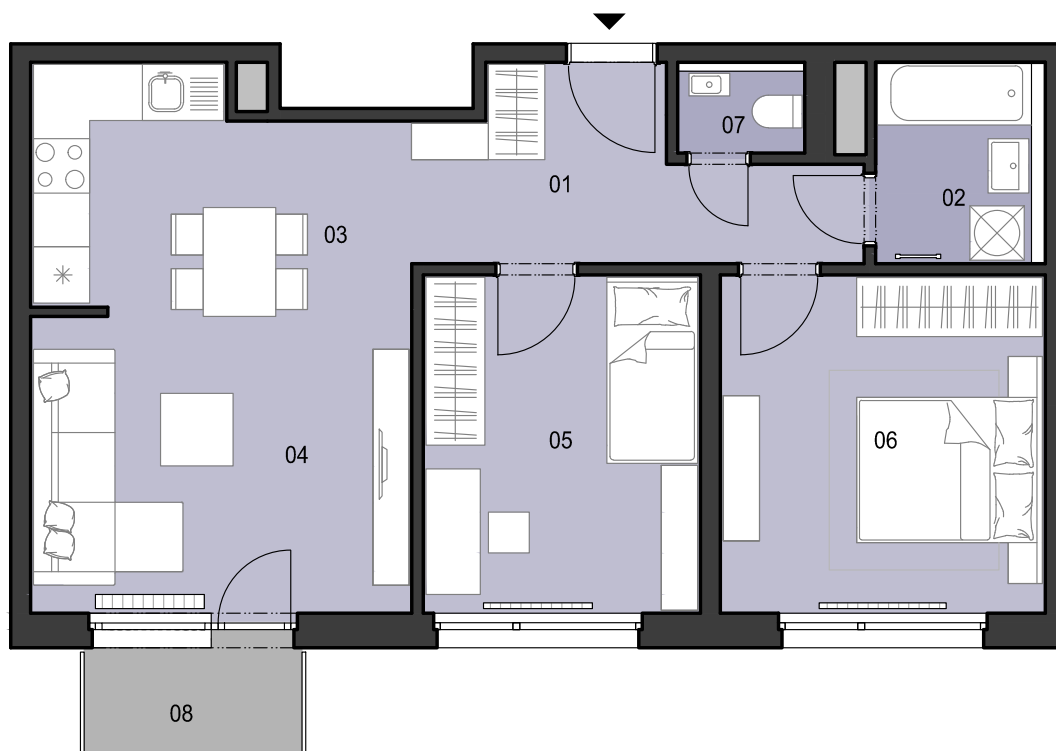

ČÍSLO BYTU
APARTMENT NUMBER

D.5.10

**POČET OBYTNÝCH
MIESTNOSTÍ**
NUMBER OF ROOMS

3

INTERIÉR
INTERIOR

62,4 m²

EXTERIÉR
EXTERIOR

2,8 m²

LEGENDA MIESTNOSTÍ/LIST OF ROOMS

01	ZÁDVERIE/ENTRANCE HALL	8,1m ²
02	KÚPEĽŇA/BATHROOM	4,2m ²
03	KUCHYŇA/KITCHEN	10,3m ²
04	OBÝVACIA IZBA/LIVING ROOM	13,7m ²
05	IZBA/ROOM	11,4m ²
06	IZBA/ROOM	13,3m ²
07	WC/TOILET	1,4m ²
08	BALKÓN/BALCONY	2,8m ²