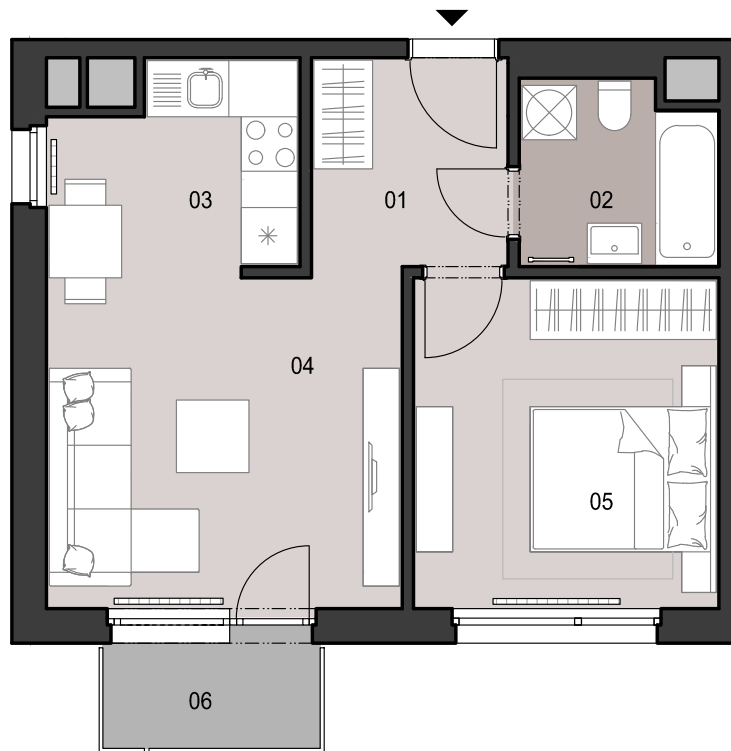

**ČÍSLO BYTU**  
 APARTMENT NUMBER

D.5.05

**POČET OBYTNÝCH  
 MIESTNOSTÍ**  
 NUMBER OF ROOMS

2

**INTERIÉR**  
 INTERIOR

42,0 m<sup>2</sup>

**EXTERIÉR**  
 EXTERIOR

2,8 m<sup>2</sup>

**LEGENDA MIESTNOSTÍ/LIST OF ROOMS**

01	ZÁDVERIE/ENTRANCE HALL	5,0 m <sup>2</sup>
02	KÚPEĽŇA S WC/BATHROOM WITH TOILET	4,3 m <sup>2</sup>
03	KUCHYNSKÝ KÚT/KITCHEN CORNER	5,7 m <sup>2</sup>
04	OBÝVACIA IZBA/LIVING ROOM	14,7 m <sup>2</sup>
05	IZBA/ROOM	12,3 m <sup>2</sup>
06	BALKÓN/BALCONY	2,8 m <sup>2</sup>