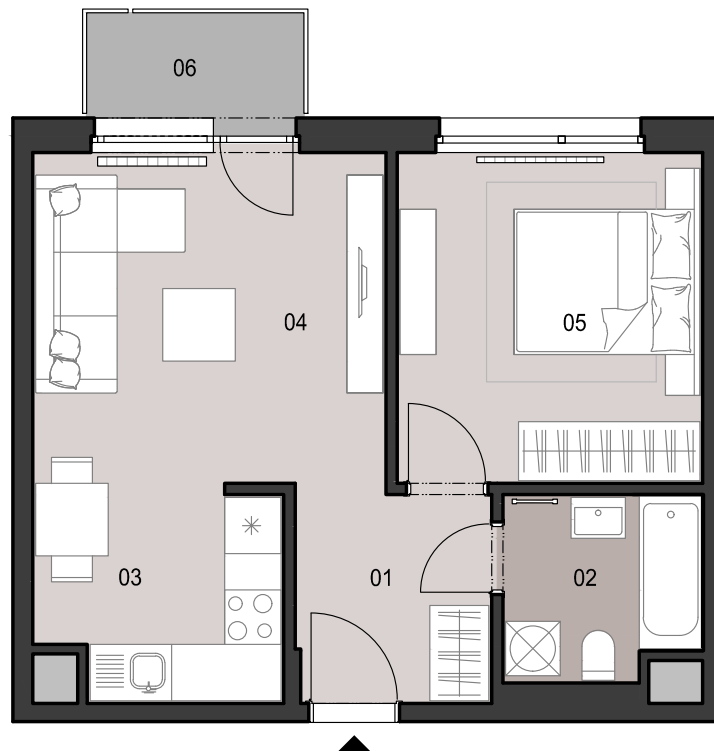

ČÍSLO BYTU
 APARTMENT NUMBER

D.5.03

**POČET OBYTNÝCH
 MIESTNOSTÍ**
 NUMBER OF ROOMS

2

INTERIÉR
 INTERIOR

42,1 m²

EXTERIÉR
 EXTERIOR

2,8 m²

LEGENDA MIESTNOSTÍ/LIST OF ROOMS

01	ZÁDVERIE/ENTRANCE HALL	4,9 m ²
02	KÚPEĽŇA S WC/BATHROOM WITH TOILET	4,3 m ²
03	KUCHYNSKÝ KÚT/KITCHEN CORNER	6,0 m ²
04	OBÝVACIA IZBA/LIVING ROOM	14,6 m ²
05	IZBA/ROOM	12,3 m ²
06	BALKÓN/BALCONY	2,8 m ²