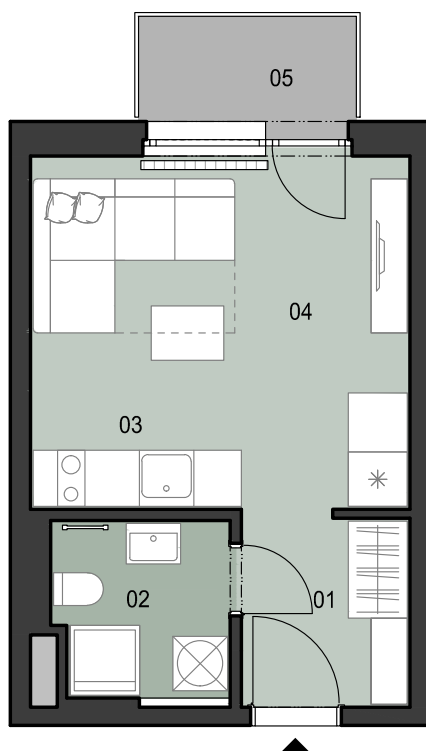

ČÍSLO BYTU
APARTMENT NUMBER

D.4.14

**POČET OBYTNÝCH
MIESTNOSTÍ**
NUMBER OF ROOMS

1

INTERIÉR
INTERIOR

24,0 m²

EXTERIÉR
EXTERIOR

2,8 m²

LEGENDA MIESTNOSTÍ/LIST OF ROOMS

01	ZÁDVERIE/ENTRANCE HALL	4,0 m ²
02	KÚPEĽŇA S WC/BATHROOM WITH TOILET	3,8 m ²
03	KUCHYNSKÝ KÚT/KITCHEN CORNER	3,0 m ²
04	OBÝVACIA IZBA/LIVING ROOM	13,2 m ²
05	BALKÓN/BALCONY	2,8 m ²