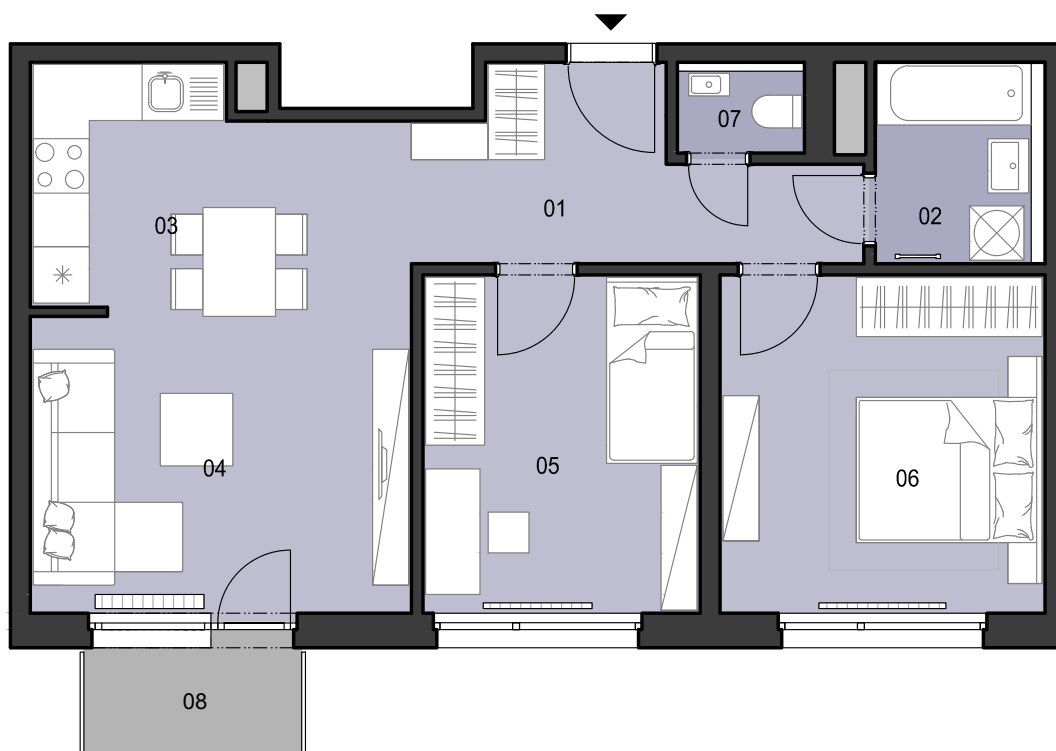

ČÍSLO BYTU
APARTMENT NUMBER

D.4.10

**POČET OBYTNÝCH
MIESTNOSTÍ**
NUMBER OF ROOMS

3

INTERIÉR
INTERIOR

62,4 m²

EXTERIÉR
EXTERIOR

2,8 m²

LEGENDA MIESTNOSTÍ/LIST OF ROOMS

01	ZÁDVERIE/ENTRANCE HALL	8,1m ²
02	KÚPEĽŇA/BATHROOM	4,2m ²
03	KUCHYŇA/KITCHEN	10,3m ²
04	OBÝVACIA IZBA/LIVING ROOM	13,7m ²
05	IZBA/ROOM	11,4m ²
06	IZBA/ROOM	13,3m ²
07	WC/TOILET	1,4m ²
08	BALKÓN/BALCONY	2,8m ²