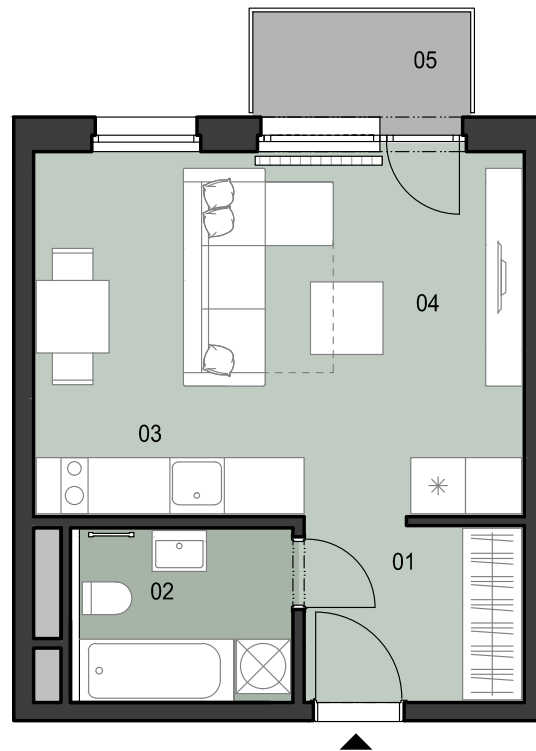

**ČÍSLO BYTU**  
 APARTMENT NUMBER

D.3.15

**POČET OBYTNÝCH  
 MIESTNOSTÍ**  
 NUMBER OF ROOMS

1

**INTERIÉR**  
 INTERIOR

31,3 m<sup>2</sup>

**EXTERIÉR**  
 EXTERIOR

2,8 m<sup>2</sup>

**LEGENDA MIESTNOSTÍ/LIST OF ROOMS**

01	ZÁDVERIE/ENTRANCE HALL	4,8 m <sup>2</sup>
02	KÚPEĽŇA S WC/BATHROOM WITH TOILET	4,7 m <sup>2</sup>
03	KUCHYNSKÝ KÚT/KITCHEN CORNER	3,9 m <sup>2</sup>
04	OBÝVACIA IZBA/LIVING ROOM	17,9 m <sup>2</sup>
05	BALKÓN/BALCONY	2,8 m <sup>2</sup>