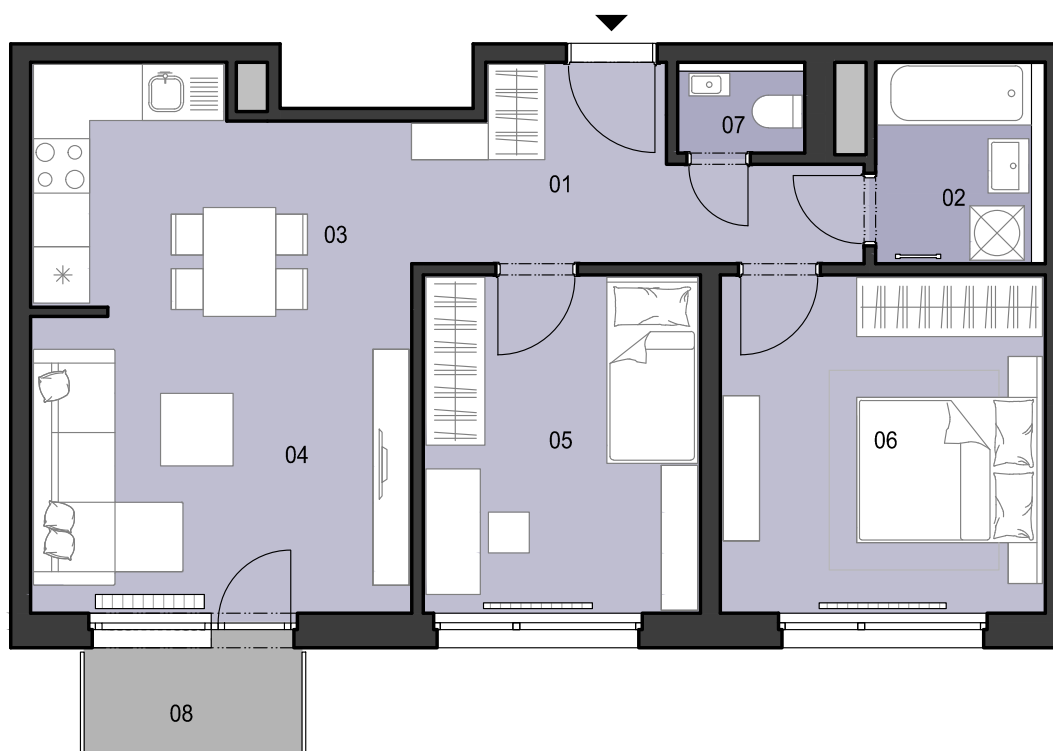

ÍSLO BYTU
APARTMENT NUMBER

D.3.10

**POET OBYTNYCH
MIESTNOSTI**
NUMBER OF ROOMS

3

INTERIER
INTERIOR

62,4 m²

EXTERIER
EXTERIOR

2,8 m²

LEGENDA MIESTNOSTI/LIST OF ROOMS

| | | |
|----|----------------------------|--------------------|
| 01 | ZADVERIE/ENTRANCE HALL | 8,1m ² |
| 02 | KUPELNA/BATHROOM | 4,2m ² |
| 03 | KUCHYNA/KITCHEN | 10,3m ² |
| 04 | OBYVACIA IZBA/LIVING ROOM | 13,7m ² |
| 05 | IZBA/ROOM | 11,4m ² |
| 06 | IZBA/ROOM | 13,3m ² |
| 07 | WC/TOILET | 1,4m ² |
| 08 | BALKON/BALCONY | 2,8m ² |