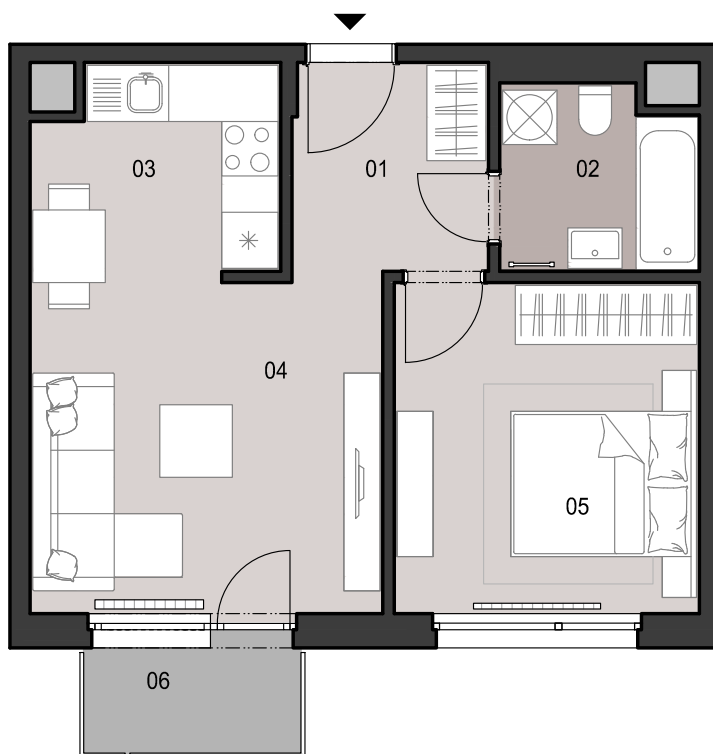

ČÍSLO BYTU  
APARTMENT NUMBER

D.3.06

POČET OBYTNÝCH  
MIESTNOSTÍ  
NUMBER OF ROOMS

2

INTERIÉR  
INTERIOR

42,1 m<sup>2</sup>

EXTERIÉR  
EXTERIOR

2,8 m<sup>2</sup>

**LEGENDA MIESTNOSTÍ/LIST OF ROOMS**

01	ZÁDVERIE/ENTRANCE HALL	4,9 m <sup>2</sup>
02	KÚPEĽŇA S WC/BATHROOM WITH TOILET	4,3 m <sup>2</sup>
03	KUCHYNSKÝ KÚT/KITCHEN CORNER	6,0 m <sup>2</sup>
04	OBÝVACIA IZBA/LIVING ROOM	14,6 m <sup>2</sup>
05	IZBA/ROOM	12,3 m <sup>2</sup>
06	BALKÓN/BALCONY	2,8 m <sup>2</sup>