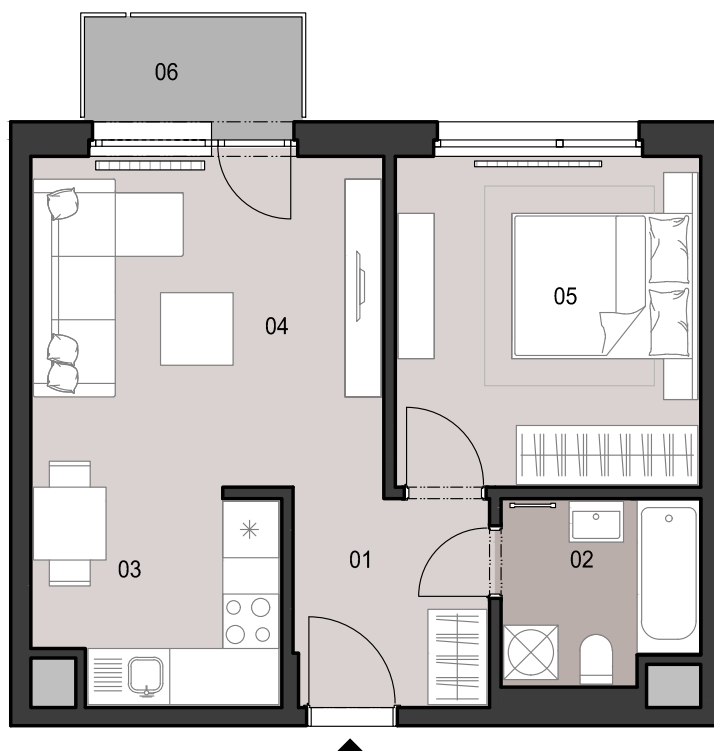

ČÍSLO BYTU
APARTMENT NUMBER

D.3.02

POČET OBYTNÝCH
MIESTNOSTÍ
NUMBER OF ROOMS

2

INTERIÉR
INTERIOR

42,1 m²

EXTERIÉR
EXTERIOR

2,8 m²

LEGENDA MIESTNOSTÍ/LIST OF ROOMS

01	ZÁDVERIE/ENTRANCE HALL	4,9 m ²
02	KÚPEĽŇA S WC/BATHROOM WITH TOILET	4,3 m ²
03	KUCHYNSKÝ KÚT/KITCHEN CORNER	6,0 m ²
04	OBÝVACIA IZBA/LIVING ROOM	14,6 m ²
05	IZBA/ROOM	12,3 m ²
06	BALKÓN/BALCONY	2,8 m ²