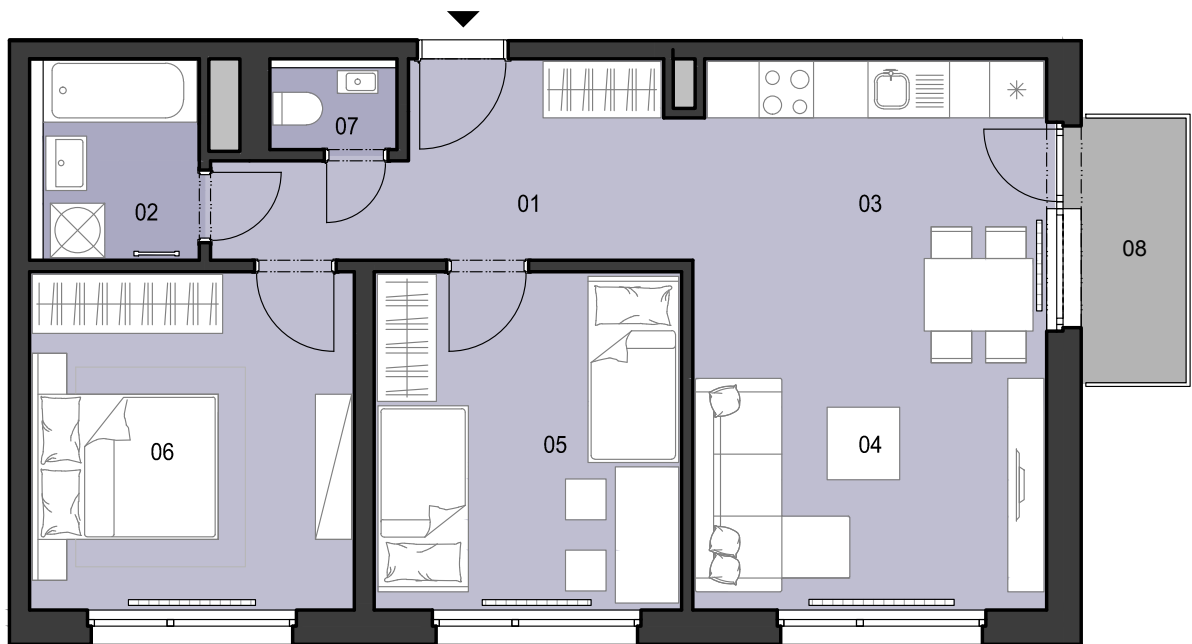

ČÍSLO BYTU
 APARTMENT NUMBER

D.2.11

**POČET OBYTNÝCH
 MIESTNOSTÍ**
 NUMBER OF ROOMS

3

INTERIÉR
 INTERIOR

64,2 m²

EXTERIÉR
 EXTERIOR

3,4 m²

LEGENDA MIESTNOSTÍ/LIST OF ROOMS

01	ZÁDVERIE/ENTRANCE HALL	8,6 m ²
02	KÚPEĽŇA/BATHROOM	4,2 m ²
03	KUCHYŇA/KITCHEN	9,1 m ²
04	OBÝVACIA IZBA/LIVING ROOM	15,0 m ²
05	IZBA/ROOM	12,6 m ²
06	IZBA/ROOM	13,3 m ²
07	WC/TOILET	1,4 m ²
08	BALKÓN/BALCONY	3,4 m ²