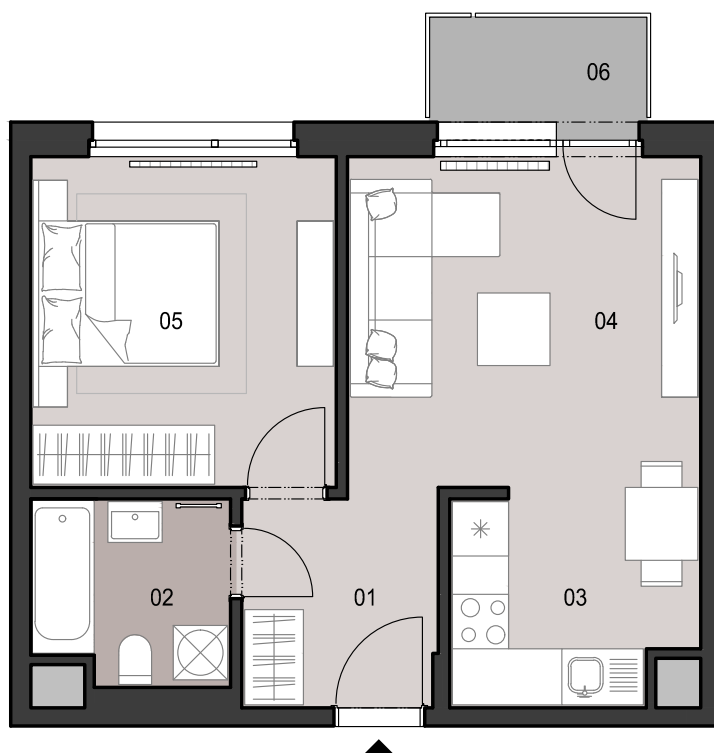

ČÍSLO BYTU  
APARTMENT NUMBER

D.2.02

POČET OBYTNÝCH  
MIESTNOSTÍ  
NUMBER OF ROOMS

2

INTERIÉR  
INTERIOR

42,1 m<sup>2</sup>

EXTERIÉR  
EXTERIOR

2,8 m<sup>2</sup>

**LEGENDA MIESTNOSTÍ/LIST OF ROOMS**

01	ZÁDVERIE/ENTRANCE HALL	4,9 m <sup>2</sup>
02	KÚPEĽŇA S WC/BATHROOM WITH TOILET	4,3 m <sup>2</sup>
03	KUCHYNSKÝ KÚT/KITCHEN CORNER	6,0 m <sup>2</sup>
04	OBÝVACIA IZBA/LIVING ROOM	14,6 m <sup>2</sup>
05	IZBA/ROOM	12,3 m <sup>2</sup>
06	BALKÓN/BALCONY	2,8 m <sup>2</sup>