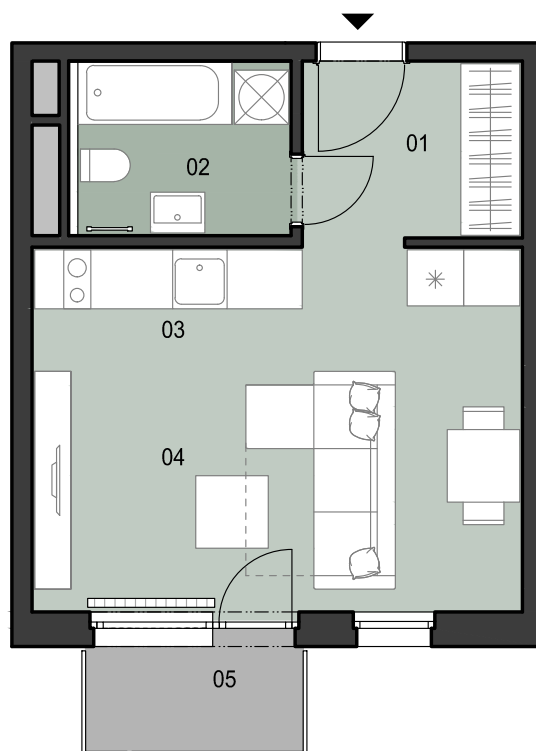

ČÍSLO BYTU
APARTMENT NUMBER

D.1.08

POČET OBYTNÝCH
MIESTNOSTÍ
NUMBER OF ROOMS

1

INTERIÉR
INTERIOR

31,3 m²

EXTERIÉR
EXTERIOR

2,8 m²

LEGENDA MIESTNOSTÍ/LIST OF ROOMS

01	ZÁDVERIE/ENTRANCE HALL	4,8 m ²
02	KÚPEĽŇA S WC/BATHROOM WITH TOILET	4,7 m ²
03	KUCHYNSKÝ KÚT/KITCHEN CORNER	3,9 m ²
04	OBÝVACIA IZBA/LIVING ROOM	17,9 m ²
05	BALKÓN/BALCONY	2,8 m ²