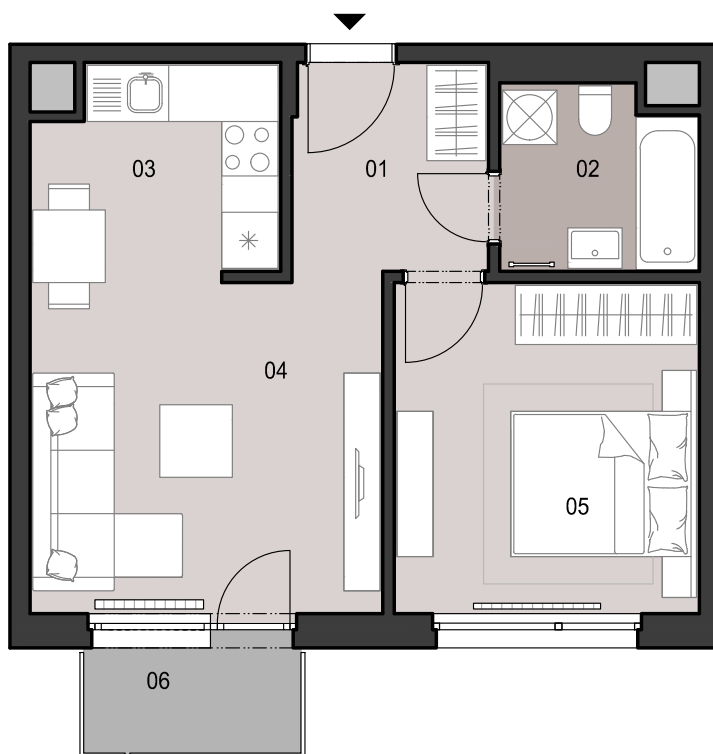

ČÍSLO BYTU
APARTMENT NUMBER

D.1.06

POČET OBYTNÝCH
MIESTNOSTÍ
NUMBER OF ROOMS

2

INTERIÉR
INTERIOR

42,1 m²

EXTERIÉR
EXTERIOR

2,8 m²

LEGENDA MIESTNOSTÍ/LIST OF ROOMS

01	ZÁDVERIE/ENTRANCE HALL	4,9 m ²
02	KÚPEĽŇA S WC/BATHROOM WITH TOILET	4,3 m ²
03	KUCHYNSKÝ KÚT/KITCHEN CORNER	6,0 m ²
04	OBÝVACIA IZBA/LIVING ROOM	14,6 m ²
05	IZBA/ROOM	12,3 m ²
06	BALKÓN/BALCONY	2,8 m ²