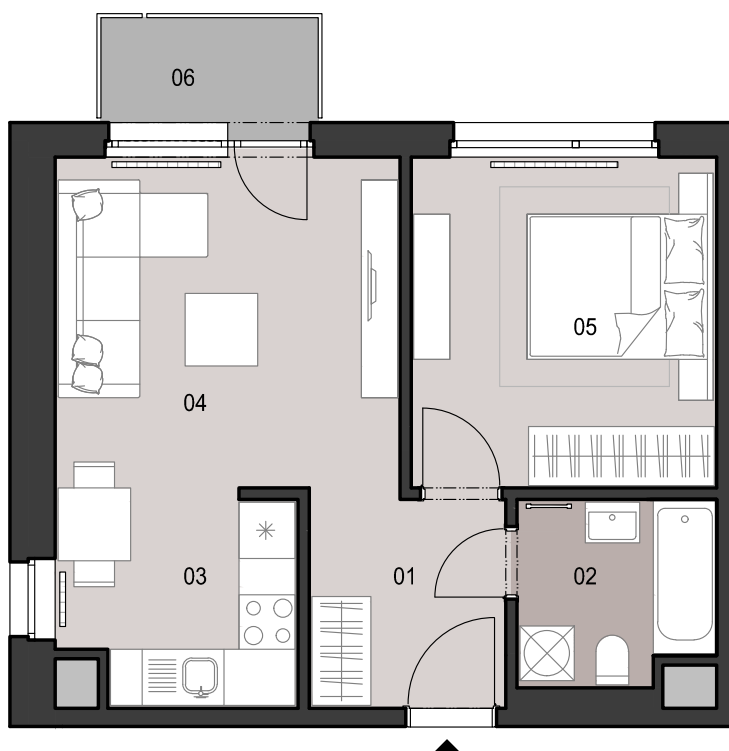

ČÍSLO BYTU
APARTMENT NUMBER

D.1.04

POČET OBYTNÝCH
MIESTNOSTÍ
NUMBER OF ROOMS

2

INTERIÉR
INTERIOR

41,6 m²

EXTERIÉR
EXTERIOR

2,8 m²

LEGENDA MIESTNOSTÍ/LIST OF ROOMS

01	ZÁDVERIE/ENTRANCE HALL	5,0 m ²
02	KÚPEĽŇA S WC/BATHROOM WITH TOILET	4,3 m ²
03	KUCHYNSKÝ KÚT/KITCHEN CORNER	5,8 m ²
04	OBÝVACIA IZBA/LIVING ROOM	14,2 m ²
05	IZBA/ROOM	12,3 m ²
06	BALKÓN/BALCONY	2,8 m ²