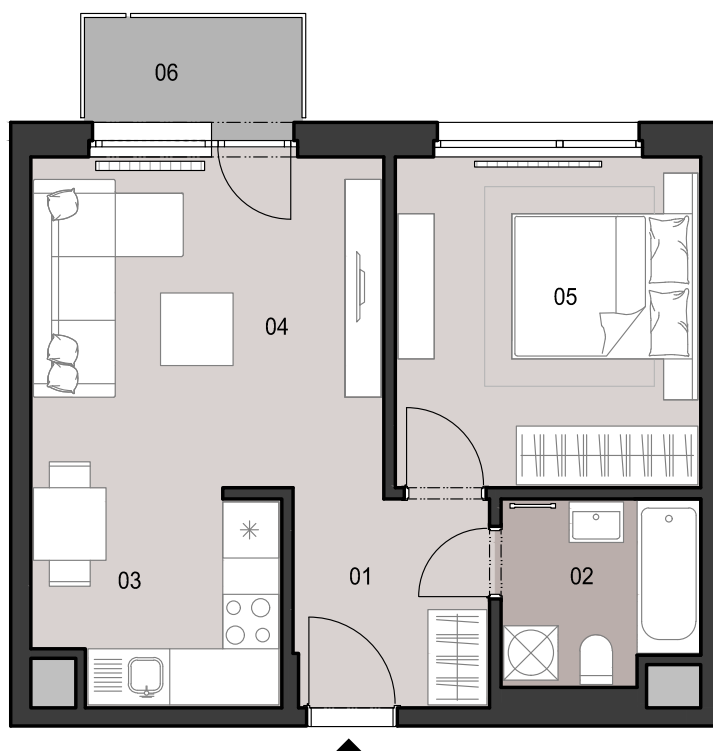

ČÍSLO BYTU
APARTMENT NUMBER

D.1.02

POČET OBYTNÝCH
MIESTNOSTÍ
NUMBER OF ROOMS

2

INTERIÉR
INTERIOR

42,1 m²

EXTERIÉR
EXTERIOR

2,8 m²

LEGENDA MIESTNOSTÍ/LIST OF ROOMS

01	ZÁDVERIE/ENTRANCE HALL	4,9 m ²
02	KÚPEĽŇA S WC/BATHROOM WITH TOILET	4,3 m ²
03	KUCHYNSKÝ KÚT/KITCHEN CORNER	6,0 m ²
04	OBÝVACIA IZBA/LIVING ROOM	14,6 m ²
05	IZBA/ROOM	12,3 m ²
06	BALKÓN/BALCONY	2,8 m ²