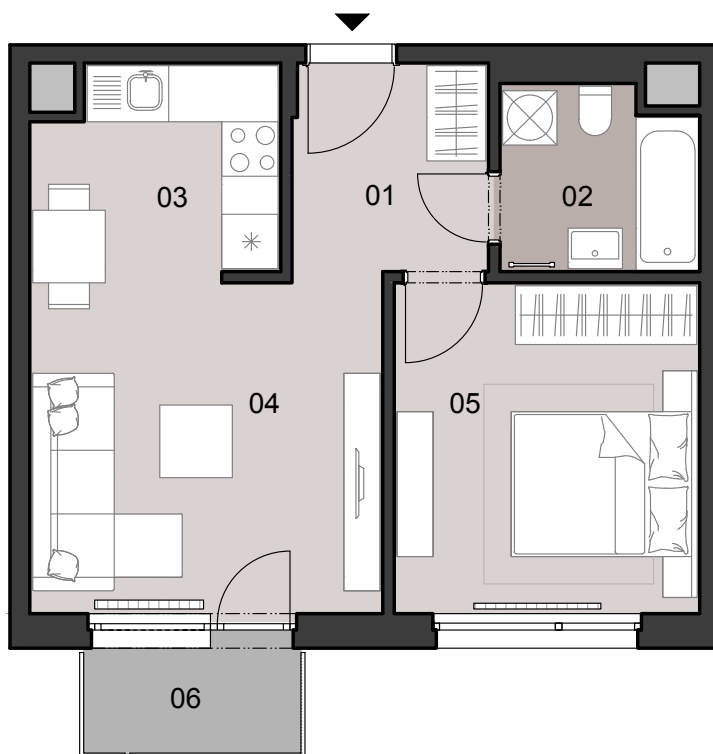

ČÍSLO BYTU
APARTMENT NUMBER

C.6.06

POČET OBYTNÝCH
MIESTNOSTÍ
NUMBER OF ROOMS

2

INTERIÉR
INTERIOR

42,1 m²

EXTERIÉR
EXTERIOR

2,8 m²

LEGENDA MIESTNOSTÍ/LIST OF ROOMS

01	ZÁDVERIE/ENTRANCE HALL	4,9 m ²
02	KÚPEĽŇA S WC/BATHROOM WITH TOILET	4,3 m ²
03	KUCHYNSKÝ KÚT/KITCHEN CORNER	6,0 m ²
04	OBÝVACIA IZBA/LIVING ROOM	14,6 m ²
05	IZBA/ROOM	12,3 m ²
06	BALKÓN/BALCONY	2,8 m ²