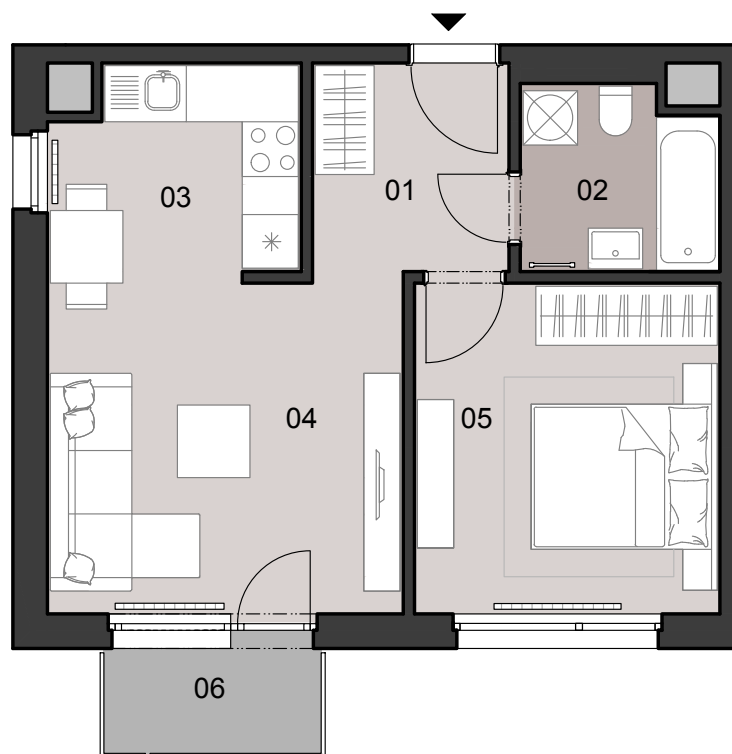

ČÍSLO BYTU
 APARTMENT NUMBER

C.6.05

**POČET OBYTNÝCH
 MIESTNOSTÍ**
 NUMBER OF ROOMS

2

INTERIÉR
 INTERIOR

42,3 m²

EXTERIÉR
 EXTERIOR

2,8 m²

LEGENDA MIESTNOSTÍ/LIST OF ROOMS

01	ZÁDVERIE/ENTRANCE HALL	5,0 m ²
02	KÚPEĽŇA S WC/BATHROOM WITH TOILET	4,3 m ²
03	KUCHYNSKÝ KÚT/KITCHEN CORNER	6,0 m ²
04	OBÝVACIA IZBA/LIVING ROOM	14,7 m ²
05	IZBA/ROOM	12,3 m ²
06	BALKÓN/BALCONY	2,8 m ²