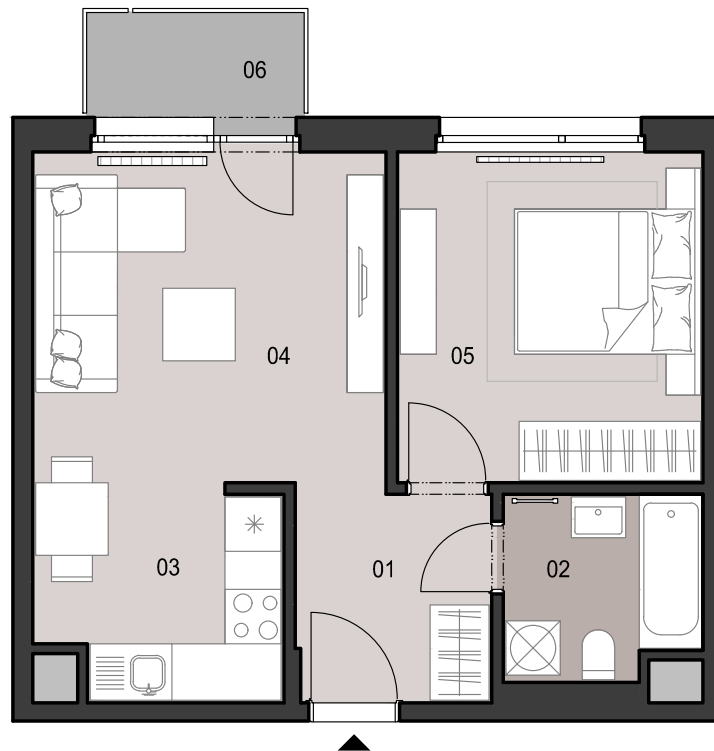

ČÍSLO BYTU
 APARTMENT NUMBER

C.6.03

**POČET OBYTNÝCH
 MIESTNOSTÍ**
 NUMBER OF ROOMS

2

INTERIÉR
 INTERIOR

42,1 m²

EXTERIÉR
 EXTERIOR

2,8 m²

LEGENDA MIESTNOSTÍ/LIST OF ROOMS

01	ZÁDVERIE/ENTRANCE HALL	4,9 m ²
02	KÚPEĽŇA S WC/BATHROOM WITH TOILET	4,3 m ²
03	KUCHYNSKÝ KÚT/KITCHEN CORNER	6,0 m ²
04	OBÝVACIA IZBA/LIVING ROOM	14,6 m ²
05	IZBA/ROOM	12,3 m ²
06	BALKÓN/BALCONY	2,8 m ²