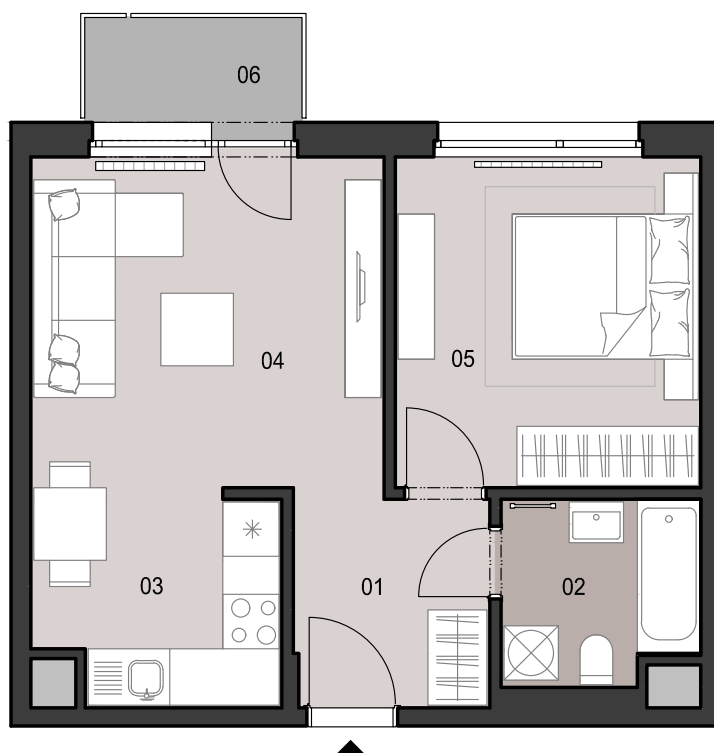

ČÍSLO BYTU
APARTMENT NUMBER

C.6.02

POČET OBYTNÝCH
MIESTNOSTÍ
NUMBER OF ROOMS

2

INTERIÉR
INTERIOR

42,1 m²

EXTERIÉR
EXTERIOR

2,8 m²

LEGENDA MIESTNOSTÍ/LIST OF ROOMS

01	ZÁDVERIE/ENTRANCE HALL	4,9 m ²
02	KÚPEĽŇA S WC/BATHROOM WITH TOILET	4,3 m ²
03	KUCHYNSKÝ KÚT/KITCHEN CORNER	6,0 m ²
04	OBÝVACIA IZBA/LIVING ROOM	14,6 m ²
05	IZBA/ROOM	12,3 m ²
06	BALKÓN/BALCONY	2,8 m ²