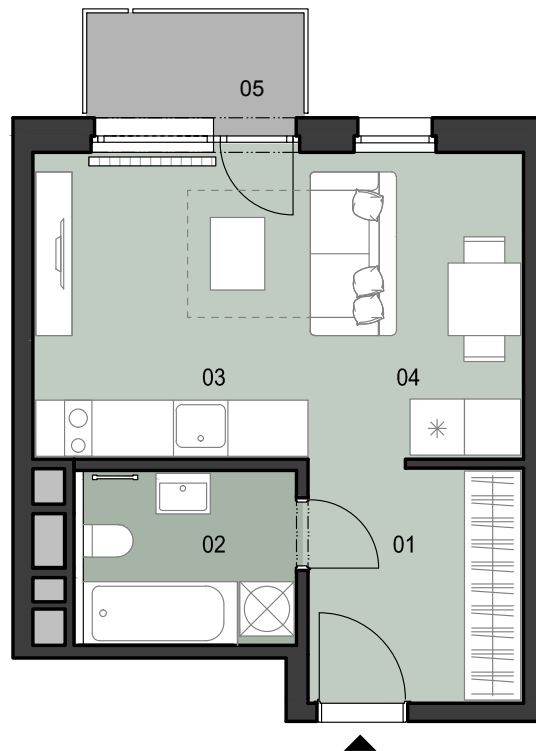

ČÍSLO BYTU
 APARTMENT NUMBER

C.6.01

**POČET OBYTNÝCH
 MIESTNOSTÍ**
 NUMBER OF ROOMS

1

INTERIÉR
 INTERIOR

29,2 m²

EXTERIÉR
 EXTERIOR

2,8 m²

LEGENDA MIESTNOSTÍ/LIST OF ROOMS

01	ZÁDVERIE/ENTRANCE HALL	6,3 m ²
02	KÚPEĽŇA S WC/BATHROOM WITH TOILET	4,7 m ²
03	KUCHYNSKÝ KÚT/KITCHEN CORNER	3,9 m ²
04	OBÝVACIA IZBA/LIVING ROOM	14,3 m ²
05	BALKÓN/BALCONY	2,8 m ²