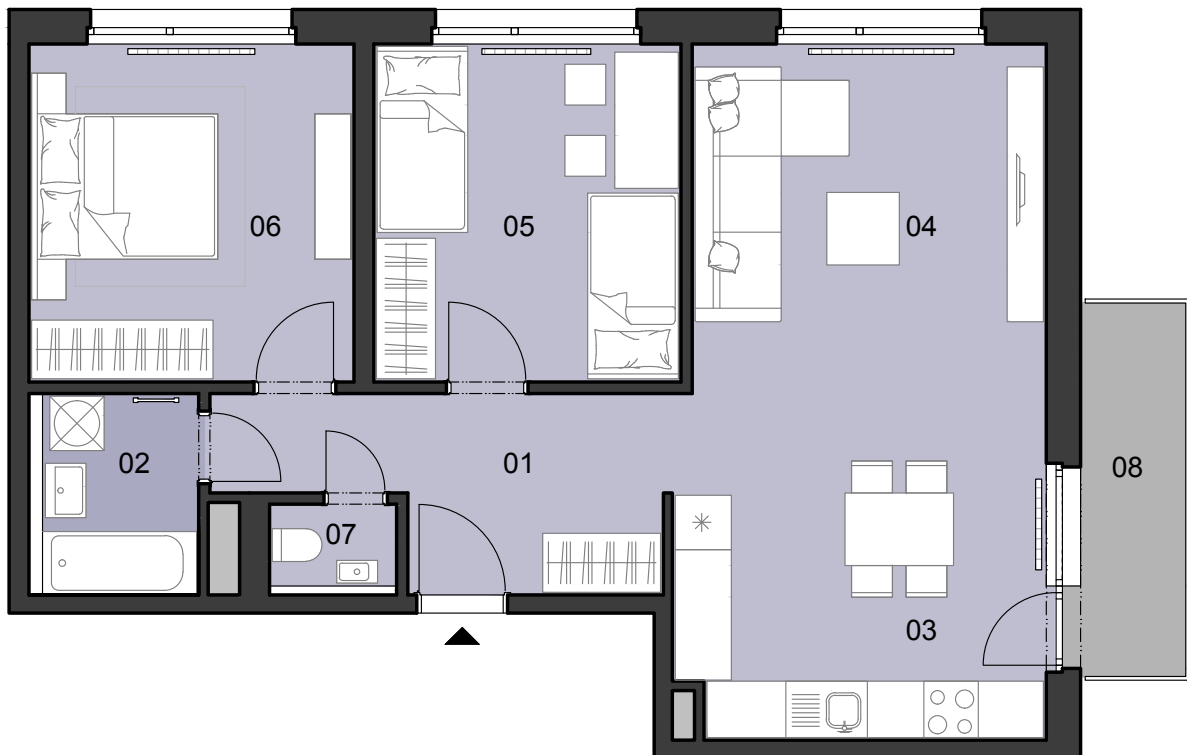

ČÍSLO BYTU
 APARTMENT NUMBER

C.5.13

**POČET OBYTNÝCH
 MIESTNOSTÍ**
 NUMBER OF ROOMS

3

INTERIÉR
 INTERIOR

70,7 m²

EXTERIÉR
 EXTERIOR

4,8 m²

LEGENDA MIESTNOSTÍ/LIST OF ROOMS

01	ZÁDVERIE/ENTRANCE HALL	8,6 m ²
02	KÚPEĽŇA/BATHROOM	4,2 m ²
03	KUCHYŇA/KITCHEN	11,0 m ²
04	OBÝVACIA IZBA/LIVING ROOM	19,6 m ²
05	IZBA/ROOM	12,6 m ²
06	IZBA/ROOM	13,3 m ²
07	WC/TOILET	1,4 m ²
08	BALKÓN/BALCONY	4,8 m ²