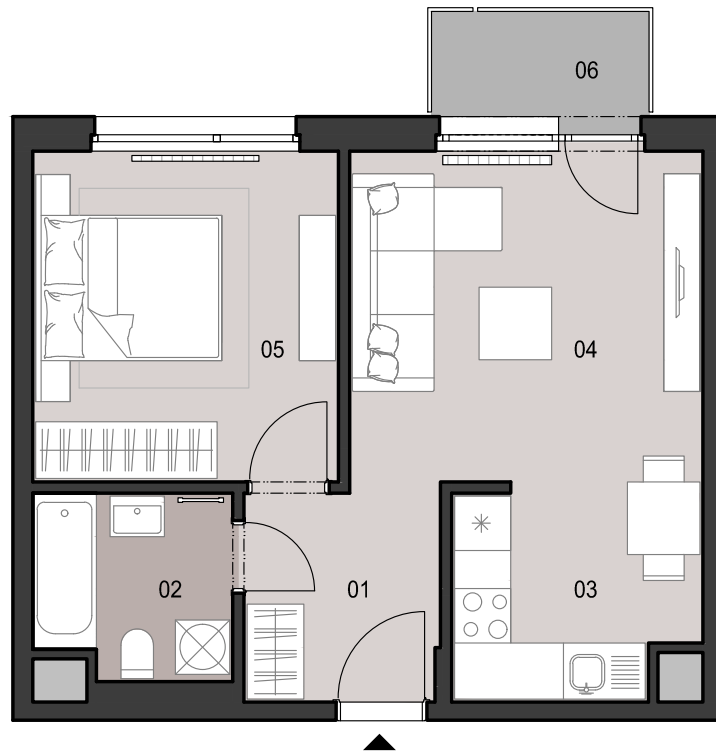

**ČÍSLO BYTU**  
 APARTMENT NUMBER

C.5.03

**POČET OBYTNÝCH  
 MIESTNOSTÍ**  
 NUMBER OF ROOMS

2

**INTERIÉR**  
 INTERIOR

42,1 m<sup>2</sup>

**EXTERIÉR**  
 EXTERIOR

2,8 m<sup>2</sup>

**LEGENDA MIESTNOSTÍ/LIST OF ROOMS**

01	ZÁDVERIE/ENTRANCE HALL	4,9 m <sup>2</sup>
02	KÚPEĽŇA S WC/BATHROOM WITH TOILET	4,3 m <sup>2</sup>
03	KUCHYNSKÝ KÚT/KITCHEN CORNER	6,0 m <sup>2</sup>
04	OBÝVACIA IZBA/LIVING ROOM	14,6 m <sup>2</sup>
05	IZBA/ROOM	12,3 m <sup>2</sup>
06	BALKÓN/BALCONY	2,8 m <sup>2</sup>